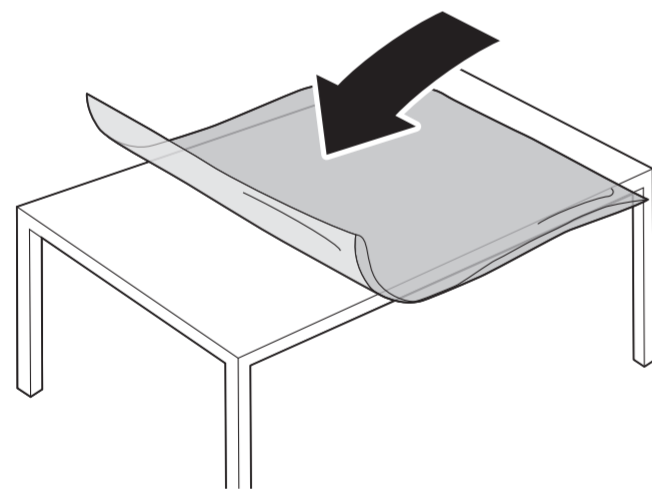

Register to find out more and get support
www.philips.com/TVsupport

A 1a 55"

1b 65"

2

B

3

4

5 55"/65"

1

2 Wall Mount dimensions (x, y)

55" 300x300mm M6 (L: 10mm~15mm) 139 cm

65" 300x300mm M6 (L: 10mm~15mm) 164 cm

6

7

English Read the safety instructions.
Bahasa Malaysia Baca arahan Keselamatan.
Bahasa Indonesia Baca petunjuk keselamatan.
Deutsch Lesen Sie die Sicherheitshinweise.
Français Lisez les consignes de sécurité.