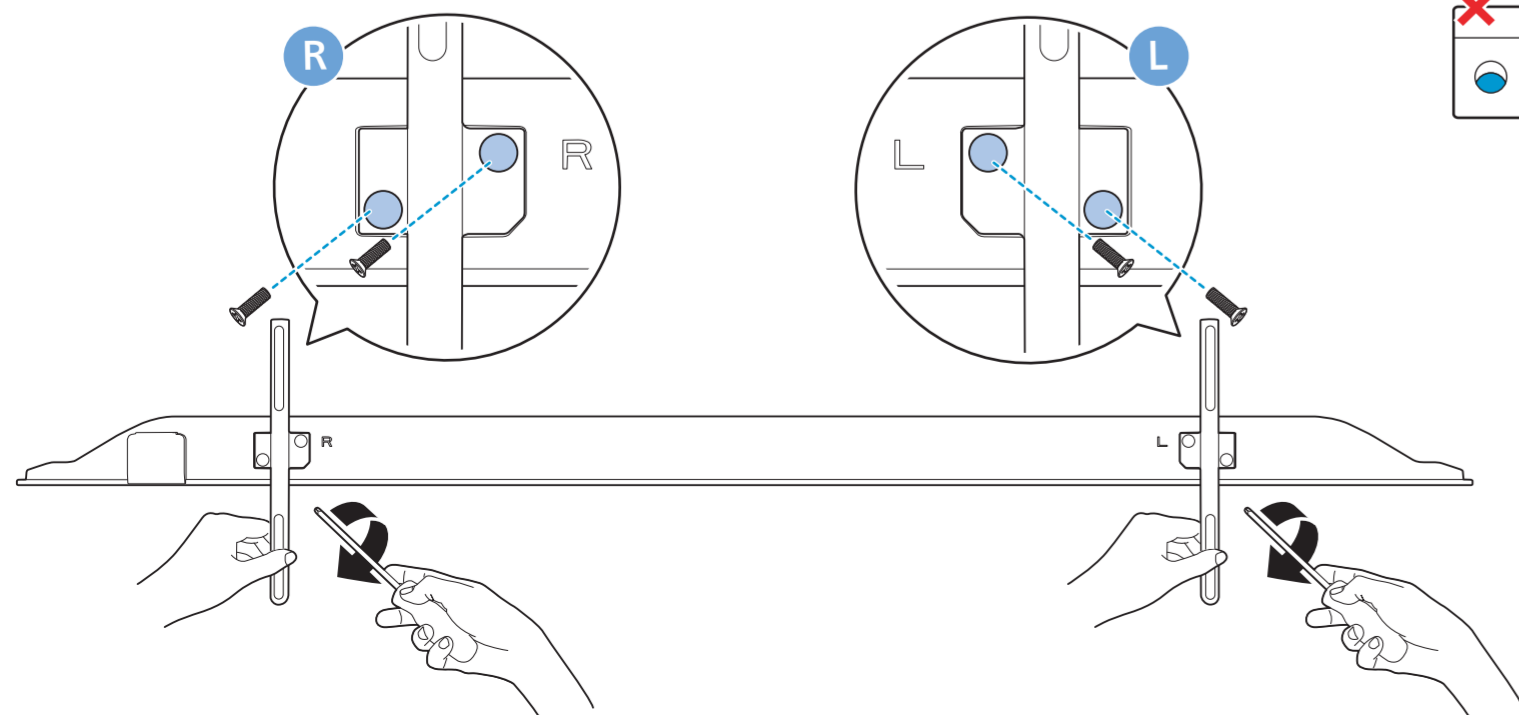

1

2 Wall Mount dimensions (x, y)

55" 300x300mm M6 (L: 10mm~15mm) 139 cm

65" 300x300mm M6 (L: 10mm~15mm) 164 cm

6

7

English Read the safety instructions.
Bahasa Malaysia Baca arahan Keselamatan.
Bahasa Indonesia Baca petunjuk keselamatan.
Deutsch Lesen Sie die Sicherheitshinweise.
Français Lisez les consignes de sécurité.