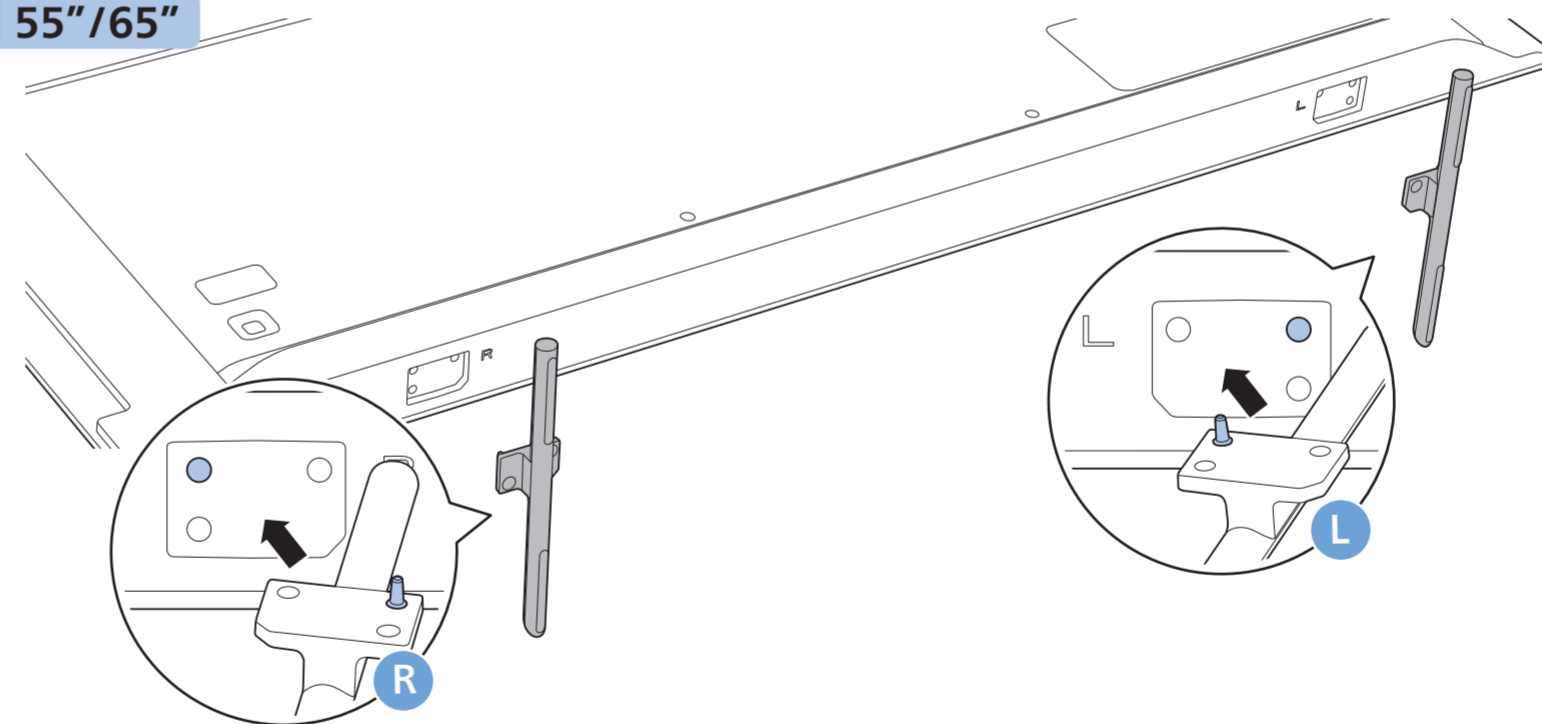

Register to find out more and get support
www.philips.com/TVsupport

A 1a 55"

1b 65"

2

B

3

4

5 55"/65"

1

2 Wall Mount dimensions (x, y)

55" 300x300mm M6 (L: 10mm~15mm) 139 cm

65" 300x300mm M6 (L: 10mm~15mm) 164 cm

6

7

English Read the safety instructions.
Bahasa Malaysia Baca arahan Keselamatan.
Bahasa Indonesia Baca petunjuk keselamatan.
Deutsch Lesen Sie die Sicherheitshinweise.
Français Lisez les consignes de sécurité.