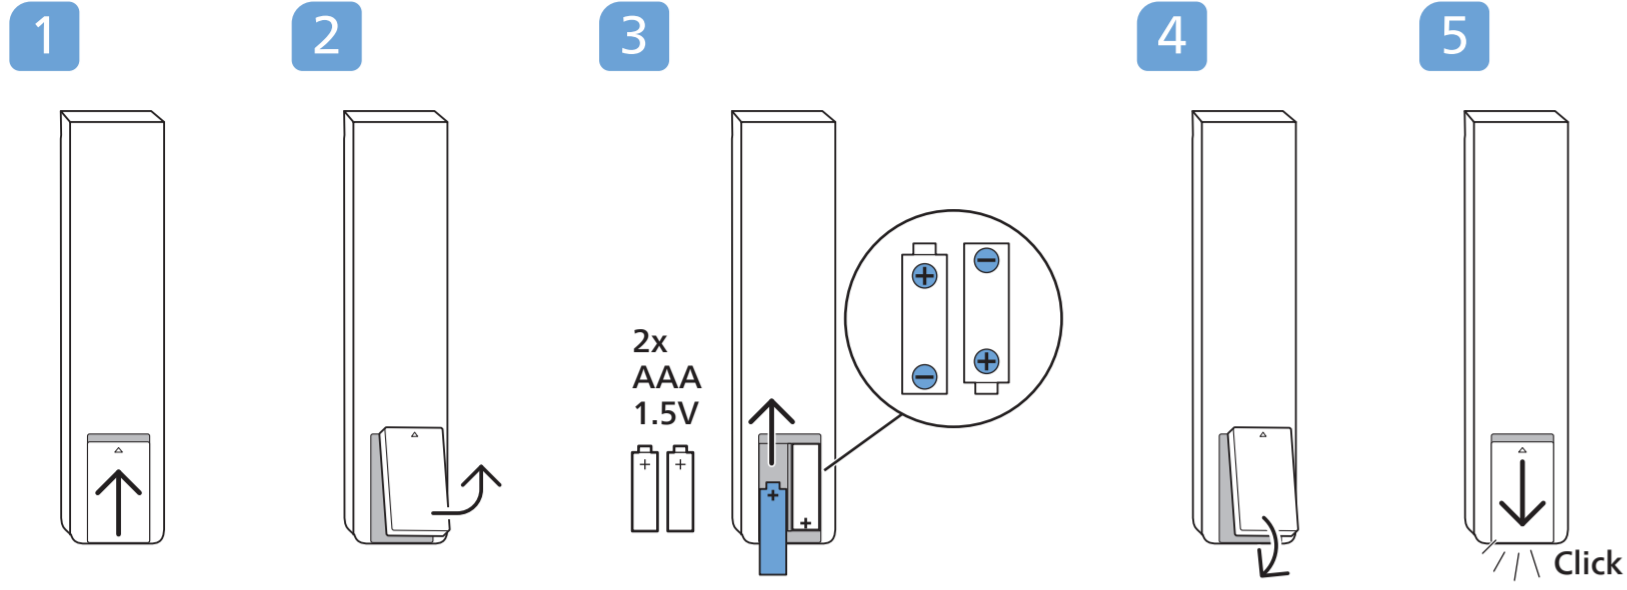

English Read the safety instructions.
Bahasa Malaysia Baca arahan Keselamatan.
Bahasa Indonesia Baca petunjuk keselamatan.
Deutsch Lesen Sie die Sicherheitshinweise.
Français Lisez les consignes de sécurité.

Português Leia as instruções de segurança.
ภาษาไทย โปรดอ่านคำแนะนำด้านความปลอดภัย
Tiếng Việt Hãy đọc chỉ dẫn an toàn.
简体中文 请阅读安全说明。
العربية قراءة تعليمات السلامة.

AMBILIGHT tv