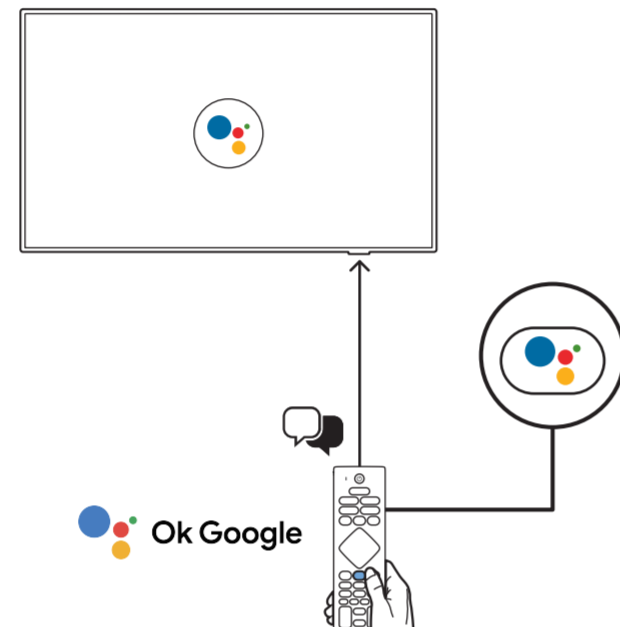

English Read the safety instructions.
Bahasa Malaysia Baca arahan Keselamatan.
Bahasa Indonesia Baca petunjuk keselamatan.
Deutsch Lesen Sie die Sicherheitshinweise.
Français Lisez les consignes de sécurité.

Português Leia as instruções de segurança.
ภาษาไทย โปรดอ่านคำแนะนำด้านความปลอดภัย
Tiếng Việt Hãy đọc chỉ dẫn an toàn.
简体中文 请阅读安全说明。
العربية قراءة تعليمات السلامة.

AMBILIGHT tv