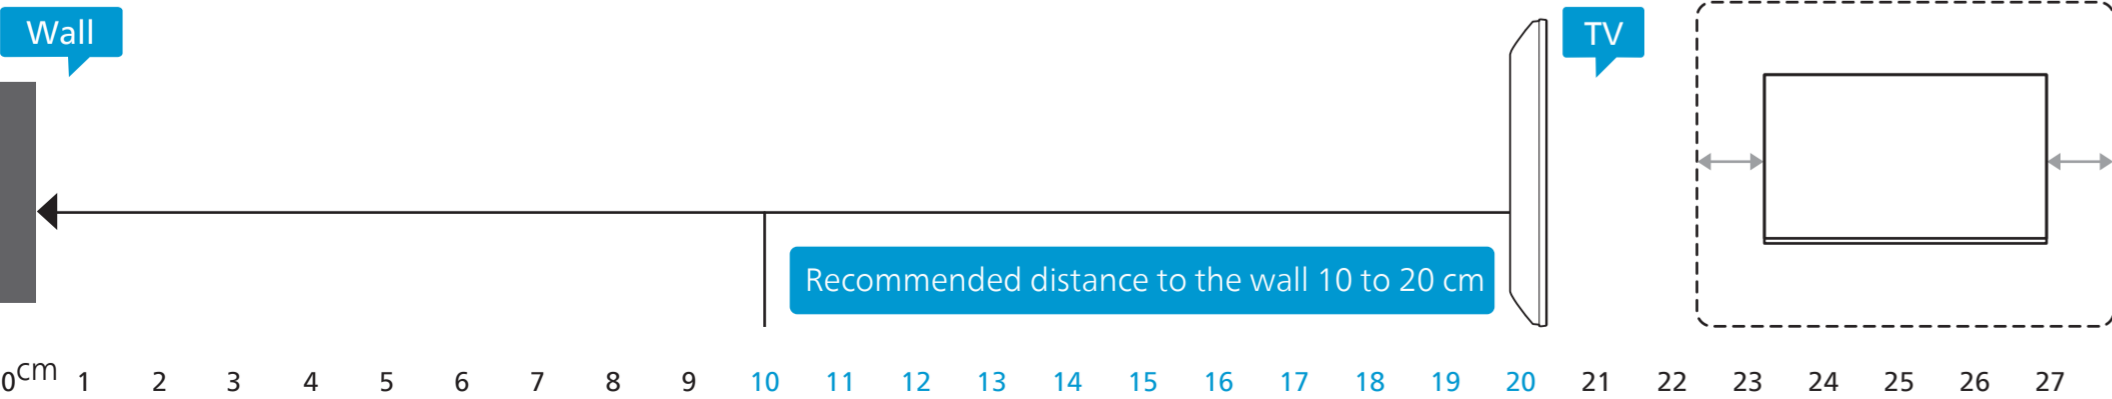

AMBILIGHT tv