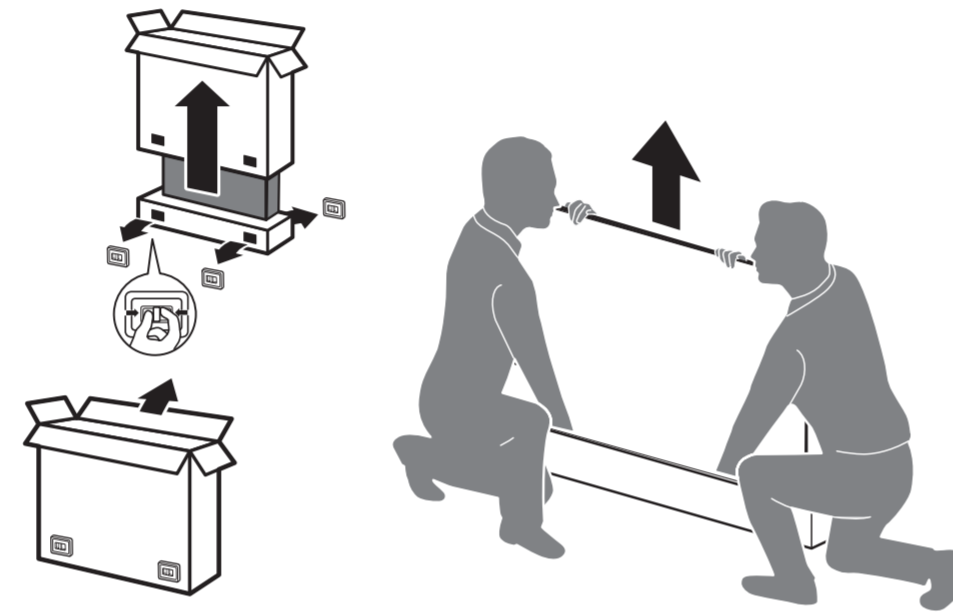

Register to find out more and get support
www.philips.com/TVsupport

A 1a 55"

1b 65"

2

B

3

4

5 55"/65"

1

2 Wall Mount dimensions (x, y)

55" 300x300mm M6 (L: 10mm~15mm) 139 cm

65" 300x300mm M6 (L: 10mm~15mm) 164 cm

6

7

English Read the safety instructions.
Bahasa Malaysia Baca arahan Keselamatan.
Bahasa Indonesia Baca petunjuk keselamatan.
Deutsch Lesen Sie die Sicherheitshinweise.
Français Lisez les consignes de sécurité.