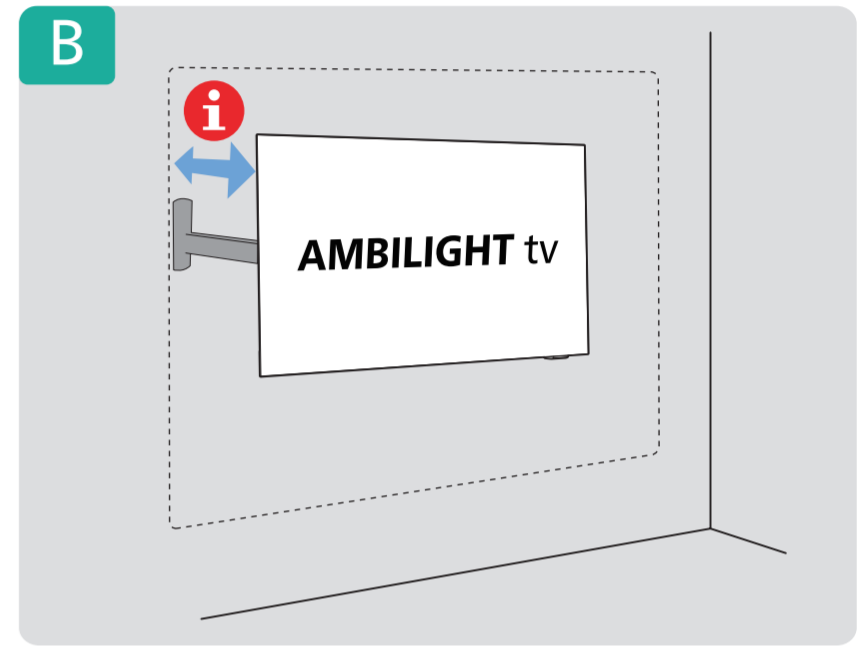

Register to find out more and get support
www.philips.com/TVsupport

A 1a 55"

1b 65"

2

B

3

4

5 55"/65"

1

2 Wall Mount dimensions (x, y)

55" 300x300mm M6 (L: 10mm~15mm) 139 cm

65" 300x300mm M6 (L: 10mm~15mm) 164 cm

6

7

English Read the safety instructions.
Bahasa Malaysia Baca arahan Keselamatan.
Bahasa Indonesia Baca petunjuk keselamatan.
Deutsch Lesen Sie die Sicherheitshinweise.
Français Lisez les consignes de sécurité.