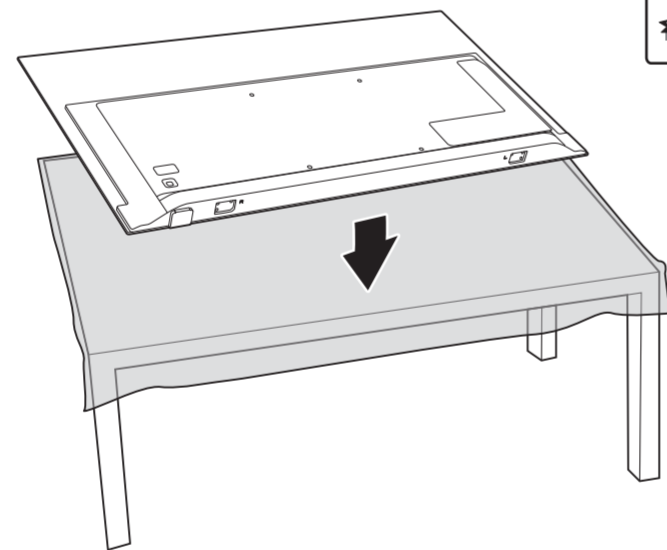

Register to find out more and get support
www.philips.com/TVsupport

A 1a 55"

1b 65"

2

B

3

4

5 55"/65"

1

2 Wall Mount dimensions (x, y)

55" 300x300mm M6 (L: 10mm~15mm) 139 cm

65" 300x300mm M6 (L: 10mm~15mm) 164 cm

6

7

English Read the safety instructions.
Bahasa Malaysia Baca arahan Keselamatan.
Bahasa Indonesia Baca petunjuk keselamatan.
Deutsch Lesen Sie die Sicherheitshinweise.
Français Lisez les consignes de sécurité.