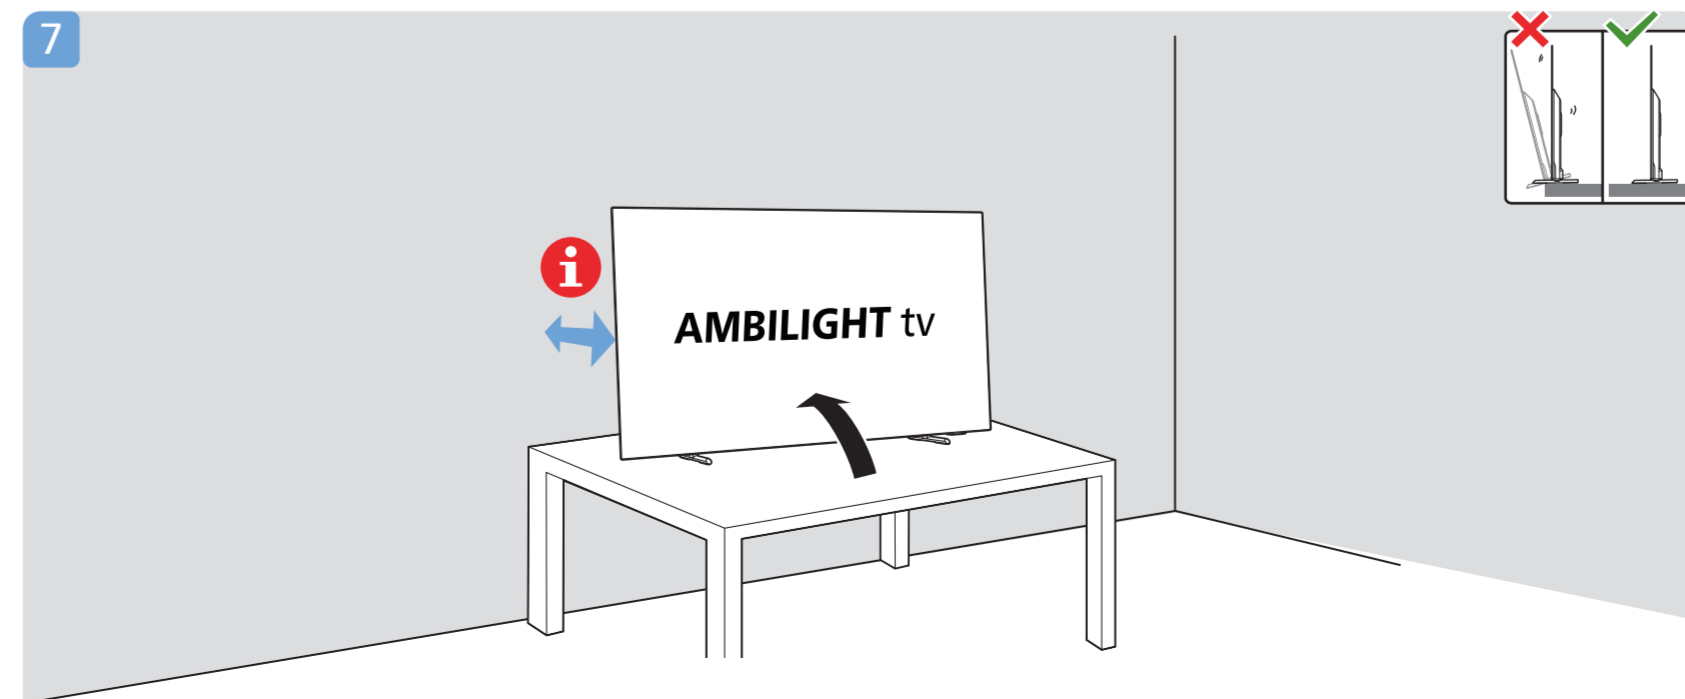

1

2 Wall Mount dimensions (x, y)

55" 300x300mm M6 (L: 10mm~15mm) 139 cm

65" 300x300mm M6 (L: 10mm~15mm) 164 cm

6

7

English Read the safety instructions.
Bahasa Malaysia Baca arahan Keselamatan.
Bahasa Indonesia Baca petunjuk keselamatan.
Deutsch Lesen Sie die Sicherheitshinweise.
Français Lisez les consignes de sécurité.