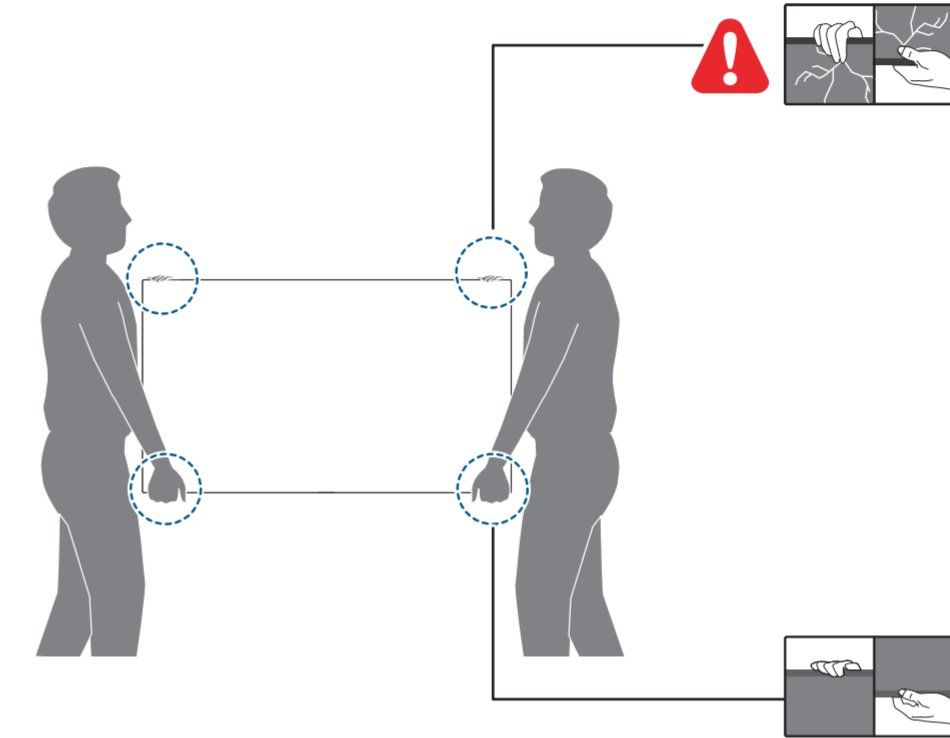

Register to find out more and get support
www.philips.com/TVsupport

A 1a 55"

1b 65"

2

B

3

4

5 55"/65"

1

2 Wall Mount dimensions (x, y)

55" 300x300mm M6 (L: 10mm~15mm) 139 cm

65" 300x300mm M6 (L: 10mm~15mm) 164 cm

6

7

English Read the safety instructions.
Bahasa Malaysia Baca arahan Keselamatan.
Bahasa Indonesia Baca petunjuk keselamatan.
Deutsch Lesen Sie die Sicherheitshinweise.
Français Lisez les consignes de sécurité.