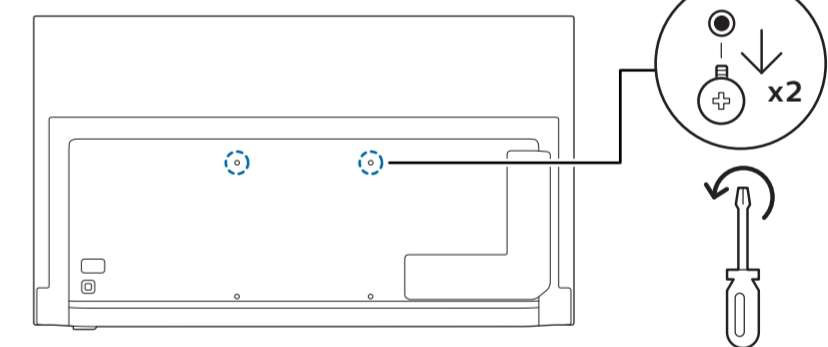

Register to find out more and get support
www.philips.com/TVsupport

A 1a 55"

1b 65"

2

B

3

4

5 55"/65"

1

2 Wall Mount dimensions (x, y)

55" 300x300mm M6 (L: 10mm~15mm) 139 cm

65" 300x300mm M6 (L: 10mm~15mm) 164 cm

6

7

English Read the safety instructions.
Bahasa Malaysia Baca arahan Keselamatan.
Bahasa Indonesia Baca petunjuk keselamatan.
Deutsch Lesen Sie die Sicherheitshinweise.
Français Lisez les consignes de sécurité.