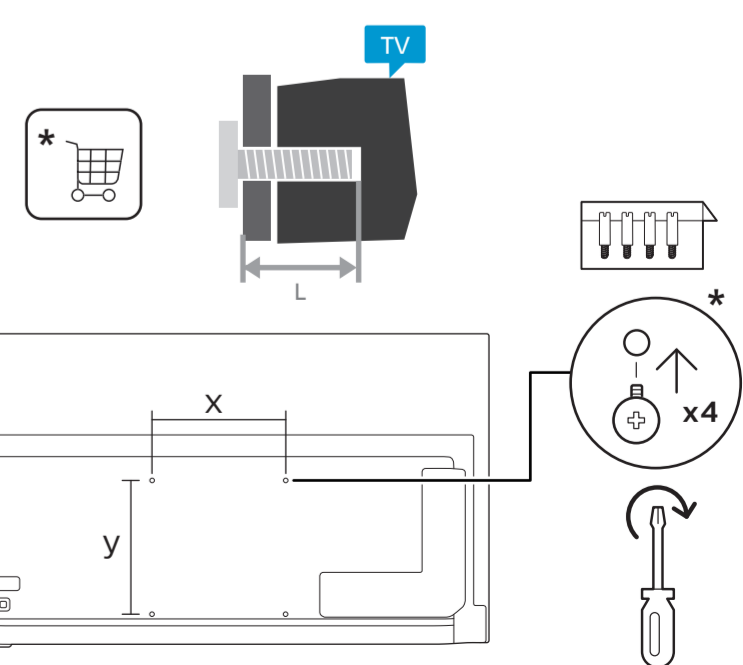

1

2 Wall Mount dimensions (x, y)

55" 300x300mm M6 (L: 10mm~15mm) 139 cm

65" 300x300mm M6 (L: 10mm~15mm) 164 cm

6

7

English Read the safety instructions.
Bahasa Malaysia Baca arahan Keselamatan.
Bahasa Indonesia Baca petunjuk keselamatan.
Deutsch Lesen Sie die Sicherheitshinweise.
Français Lisez les consignes de sécurité.