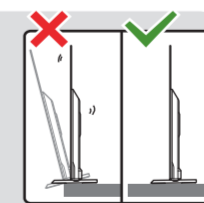

1

2 Wall Mount dimensions (x, y)

55" 300x300mm M6 (L: 10mm~15mm) 139 cm

65" 300x300mm M6 (L: 10mm~15mm) 164 cm

6

7

English Read the safety instructions.
Bahasa Malaysia Baca arahan Keselamatan.
Bahasa Indonesia Baca petunjuk keselamatan.
Deutsch Lesen Sie die Sicherheitshinweise.
Français Lisez les consignes de sécurité.