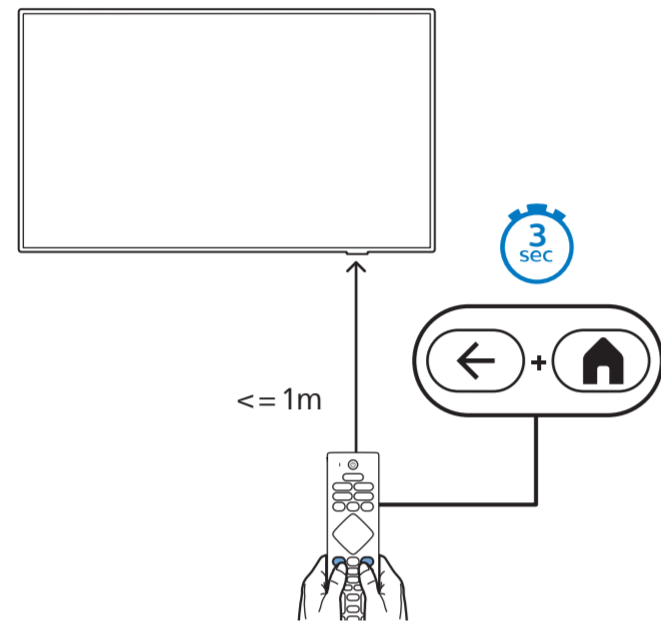

English Read the safety instructions.
Bahasa Malaysia Baca arahan Keselamatan.
Bahasa Indonesia Baca petunjuk keselamatan.
Deutsch Lesen Sie die Sicherheitshinweise.
Français Lisez les consignes de sécurité.

Português Leia as instruções de segurança.
ภาษาไทย โปรดอ่านคำแนะนำด้านความปลอดภัย
Tiếng Việt Hãy đọc chỉ dẫn an toàn.
简体中文 请阅读安全说明。
العربية قراءة تعليمات السلامة.

AMBILIGHT tv