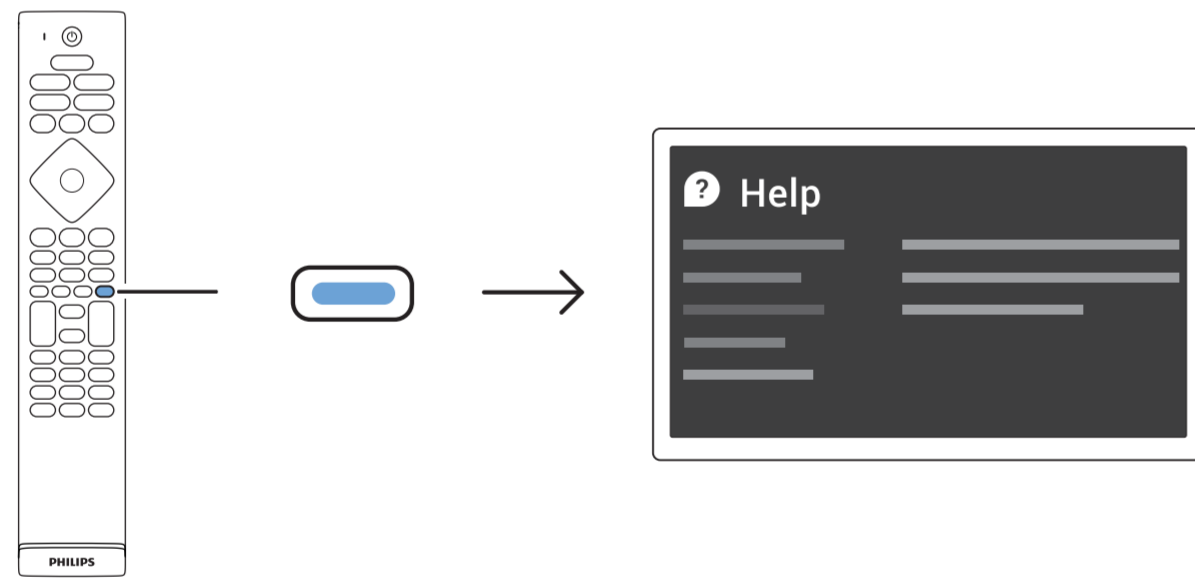

English Read the safety instructions.
Bahasa Malaysia Baca arahan Keselamatan.
Bahasa Indonesia Baca petunjuk keselamatan.
Deutsch Lesen Sie die Sicherheitshinweise.
Français Lisez les consignes de sécurité.

Português Leia as instruções de segurança.
ภาษาไทย โปรดอ่านคำแนะนำด้านความปลอดภัย
Tiếng Việt Hãy đọc chỉ dẫn an toàn.
简体中文 请阅读安全说明。
العربية قراءة تعليمات السلامة.

AMBILIGHT tv