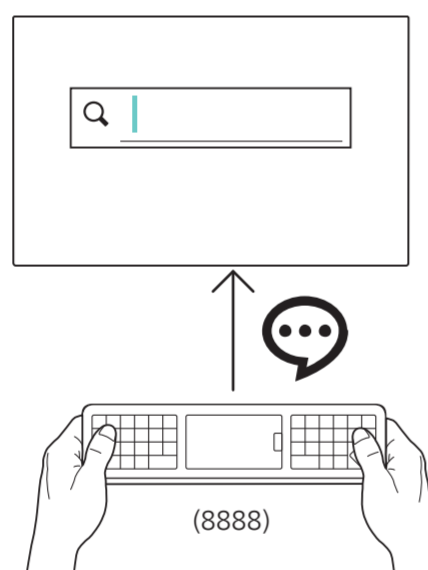

1

2

3

4

5

Click

2x
AAA
LR03
1.5V

(8888)

(8888)

3
sec

(8888)

(8888)

English
Български
Čeština
Hrvatski
Dans
Deutsch
Ελληνικά
Eesti

Read the safety instructions.
Прочетете инструкциите за безопасност.
Přečtěte si bezpečnostní pokyny.
Pročitajte sigurnosne upute.
Læs sikkerhedsforskrifterne.
Lesen Sie die Sicherheitshinweise.
Διαβάστε τις οδηγίες ασφαλείας.
Lugege ohutusnõudeid.

Español
Français
Italiano
Қазақша
Latviešu
Lietuvių
Magyar
Nederlands
Norsk

Lea las instrucciones de seguridad.
Lisez les consignes de sécurité.
Leggere le istruzioni di sicurezza.
Қорғаныстық нұсқаулар.
Izlasiet drošības norādījumus.
Perskaitykite saugos instrukcijas.
Olvasa el a biztonságási utasításokat.
Lees de veiligheidsvoorschriften.
Les sikkerhetsforskriftene.

Polski
Português
Română
Русский
Srpski
Slovenščina
Slovenský
Suomi

Zapoznaj się z instrukcjami bezpieczeństwa.
Leia as instruções de segurança.
Citiți instrucțiunile de siguranță.
Читайте инструкции по технике безопасности.
Pročitajte bezbednosna uputstva.
Preberite varnostna navodila.
Prečítajte si bezpečnostní pokyny.
Lue turvaohjeet.

Svenska
தமிழ்
Türkçe
Українська

Läs säkerhetsinstruktionerna.
ໂປ່ງຄວາມປອດໄພລາຍລັບ
Güvenlik talimatlarını okuyun.
Читайте інструкції з техніки безпеки.
قراءة تعليمات السلامة.
קרא את הוראות הבטיחות
עברית

Séparez les éléments avant de lire

A 10 to 20 cm B 7 to 10 cm

AMBILIGHT tv

Recommended distance to the wall 7 to 20 cm