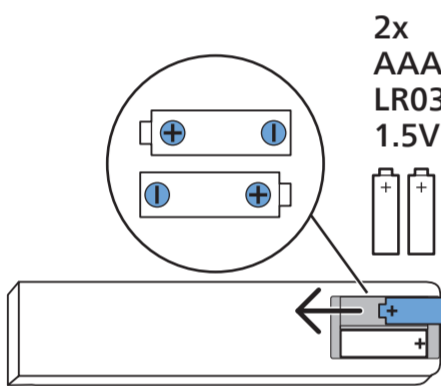

1

2

3

4

5

Click

2x
AAA
LR03
1.5V

(8888)

(8888)

3
sec

(8888)

(8888)

English
Български
Čeština
Hrvatski
Dans
Deutsch
Ελληνικά
Eesti

Read the safety instructions.
Прочетете инструкциите за безопасност.
Přečtěte si bezpečnostní pokyny.
Pročitajte sigurnosne upute.
Læs sikkerhedsforskrifterne.
Lesen Sie die Sicherheitshinweise.
Διαβάστε τις οδηγίες ασφαλείας.
Lugege ohutusnõudeid.

Español
Français
Italiano
Қазақша
Latviešu
Lietuvių
Magyar
Nederlands
Norsk

Lea las instrucciones de seguridad.
Lisez les consignes de sécurité.
Leggere le istruzioni di sicurezza.
Қорғаныстық нұсқаулар.
Izlasiet drošības norādījumus.
Perskaitykite saugos instrukcijas.
Olvasa el a biztonságási utasításokat.
Lees de veiligheidsvoorschriften.
Les sikkerhetsforskriftene.

Polski
Português
Română
Русский
Srpski
Slovenščina
Slovenský
Suomi

Zapoznaj się z instrukcjami bezpieczeństwa.
Leia as instruções de segurança.
Citiți instrucțiunile de siguranță.
Читайте инструкции по технике безопасности.
Pročitajte bezbednosna uputstva.
Preberite varnostna navodila.
Prečítajte si bezpečnostní pokyny.
Lue turvaohjeet.

Svenska
தமிழ்
Türkçe
Українська

Läs säkerhetsinstruktionerna.
ໂປ່ງຄວາມປອດໄພລາຍລັບ
Güvenlik talimatlarını okuyun.
Читайте інструкції з техніки безпеки.
قراءة تعليمات السلامة.
קרא את הוראות הבטיחות
עברית

Séparez les éléments avant de lire

A 10 to 20 cm B 7 to 10 cm

AMBILIGHT tv

Recommended distance to the wall 7 to 20 cm