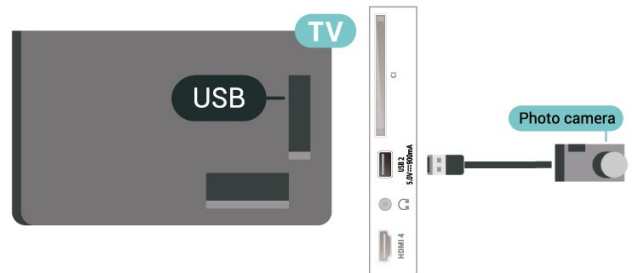

ỏỏỏf biỏ»t thỏ»m thỏ»ng tin vỏ» cỏ»ch xem hỏ-nh ỏỏnh, trong Trỏ»g giỏ»p, nhỏ»n phỏ»m mỏ uỏ ỏỏ» tá»ỏ khỏ»a vủ trỏ»u ỏỏ» Hỏ-nh ỏỏnh, video vủ nhỏ»c.

8.12

Mỏ»y quay

ỏỏỏf cỏ³ chỏ»t lỏ»ỏ»ng tá»ỏ nhỏ»t, hỏ»y sỏ» dá»ng cỏ» HDMI ỏỏỏ kỏỏt nỏ»i mỏ»y quay vỏ»i TV.