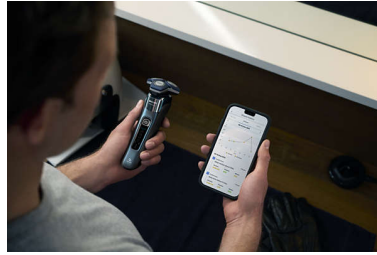

Personalisering via app

Perfectioneer uw scheerbeurt door uw scheerapparaat te koppelen met de Philips Shaving-app. Deze app houdt scheerbeurt na scheerbeurt de voortgang van uw huid bij. Personaliseer uw scheerbeurt en leer uw techniek kennen voor een gladde en huidvriendelijke scheerbeurt.