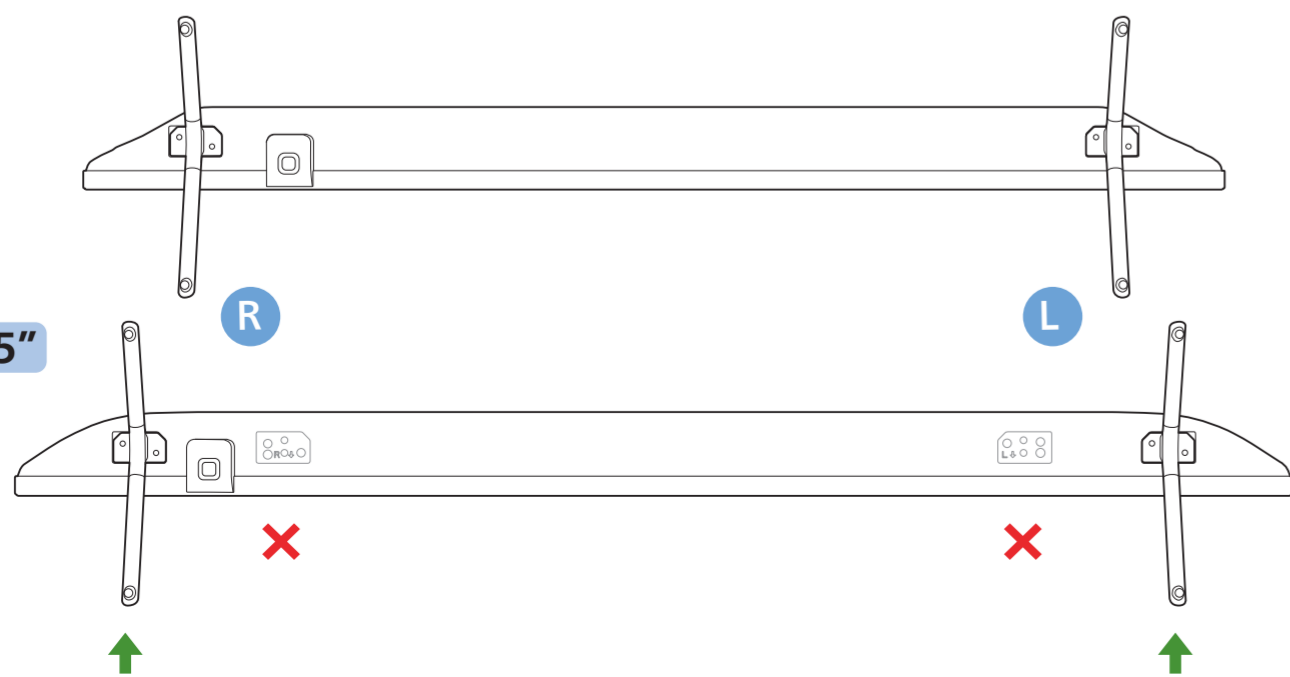

6

43"/50"

55"/65"/70"/75"