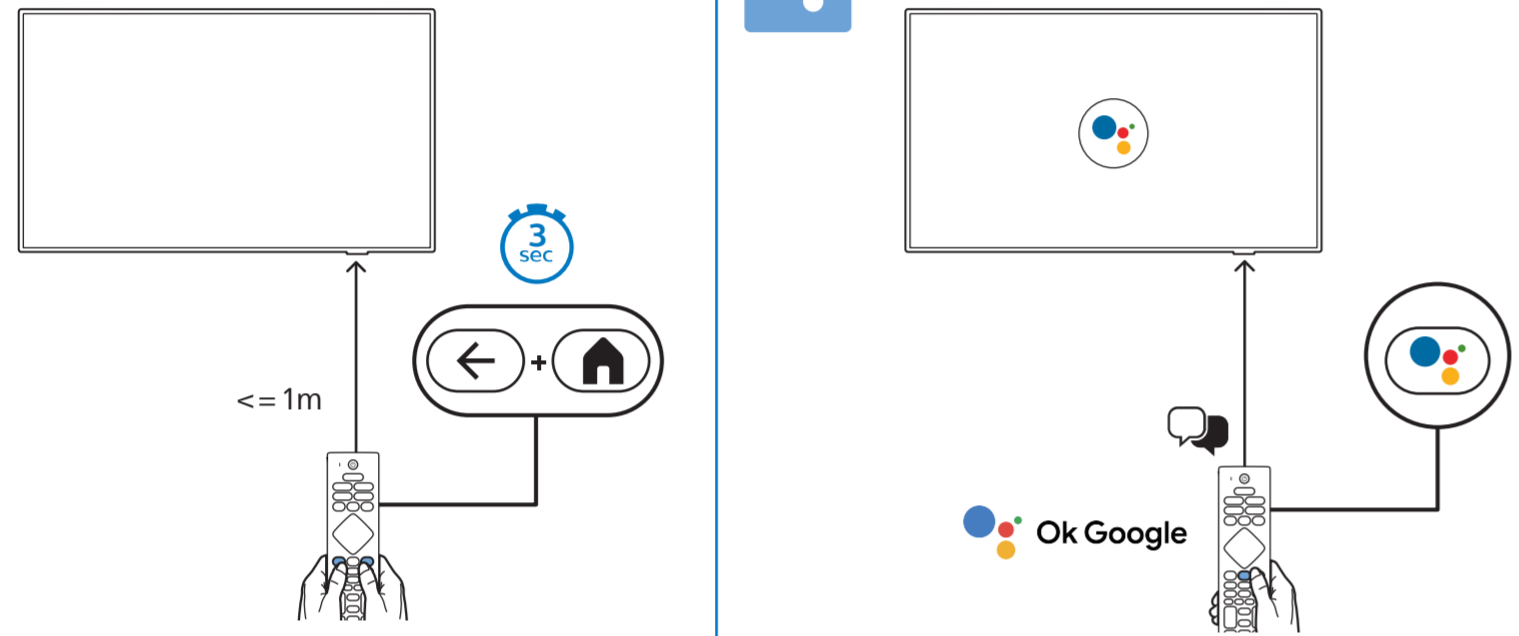

English Read the safety instructions.
Bahasa Malaysia Baca arahan Keselamatan.
Bahasa Indonesia Baca petunjuk keselamatan.
Deutsch Lesen Sie die Sicherheitshinweise.
Français Lisez les consignes de sécurité.

Português Leia as instruções de segurança.
ภาษาไทย โปรดอ่านคำแนะนำด้านความปลอดภัย
Tiếng Việt Hãy đọc chỉ dẫn an toàn.
简体中文 请阅读安全说明。
العربية قراءة تعليمات السلامة.

AMBILIGHT tv