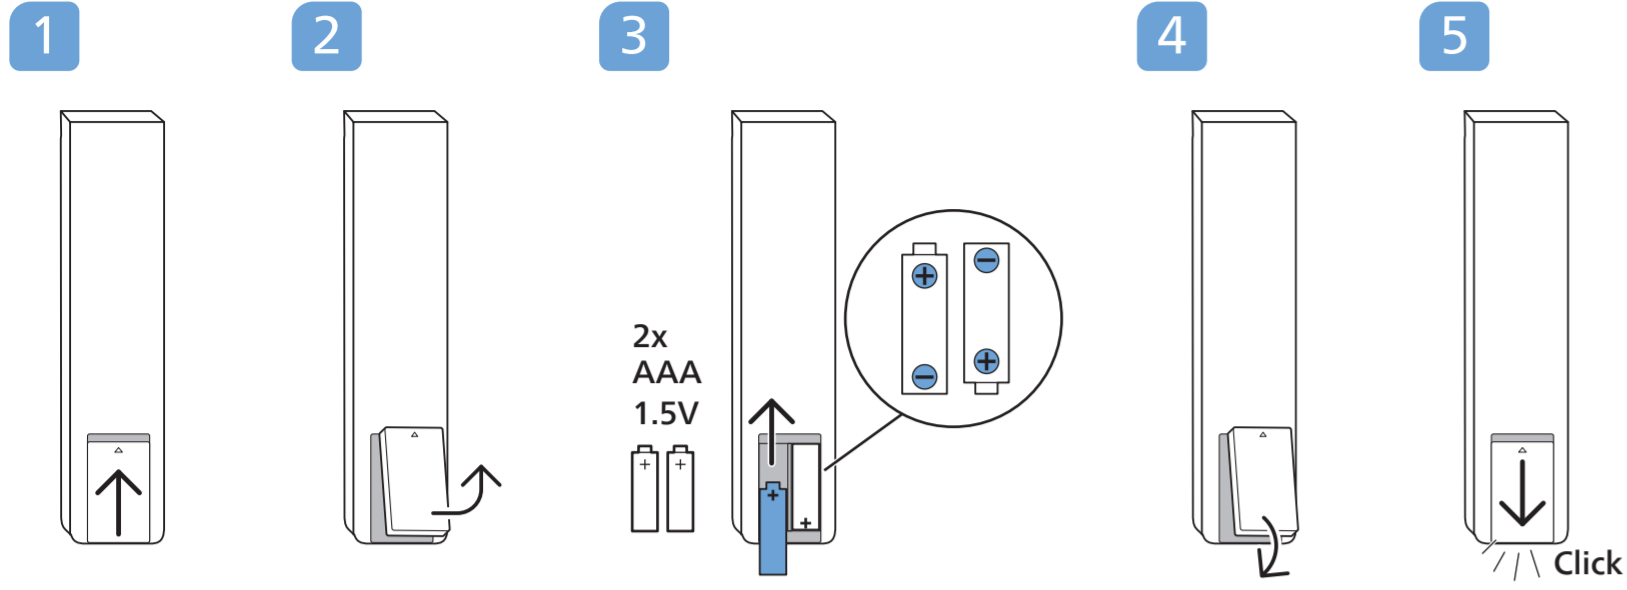

English Read the safety instructions.
Bahasa Malaysia Baca arahan Keselamatan.
Bahasa Indonesia Baca petunjuk keselamatan.
Deutsch Lesen Sie die Sicherheitshinweise.
Français Lisez les consignes de sécurité.

Português Leia as instruções de segurança.
ภาษาไทย โปรดอ่านคำแนะนำด้านความปลอดภัย
Tiếng Việt Hãy đọc chỉ dẫn an toàn.
简体中文 请阅读安全说明。
العربية قراءة تعليمات السلامة.

AMBILIGHT tv