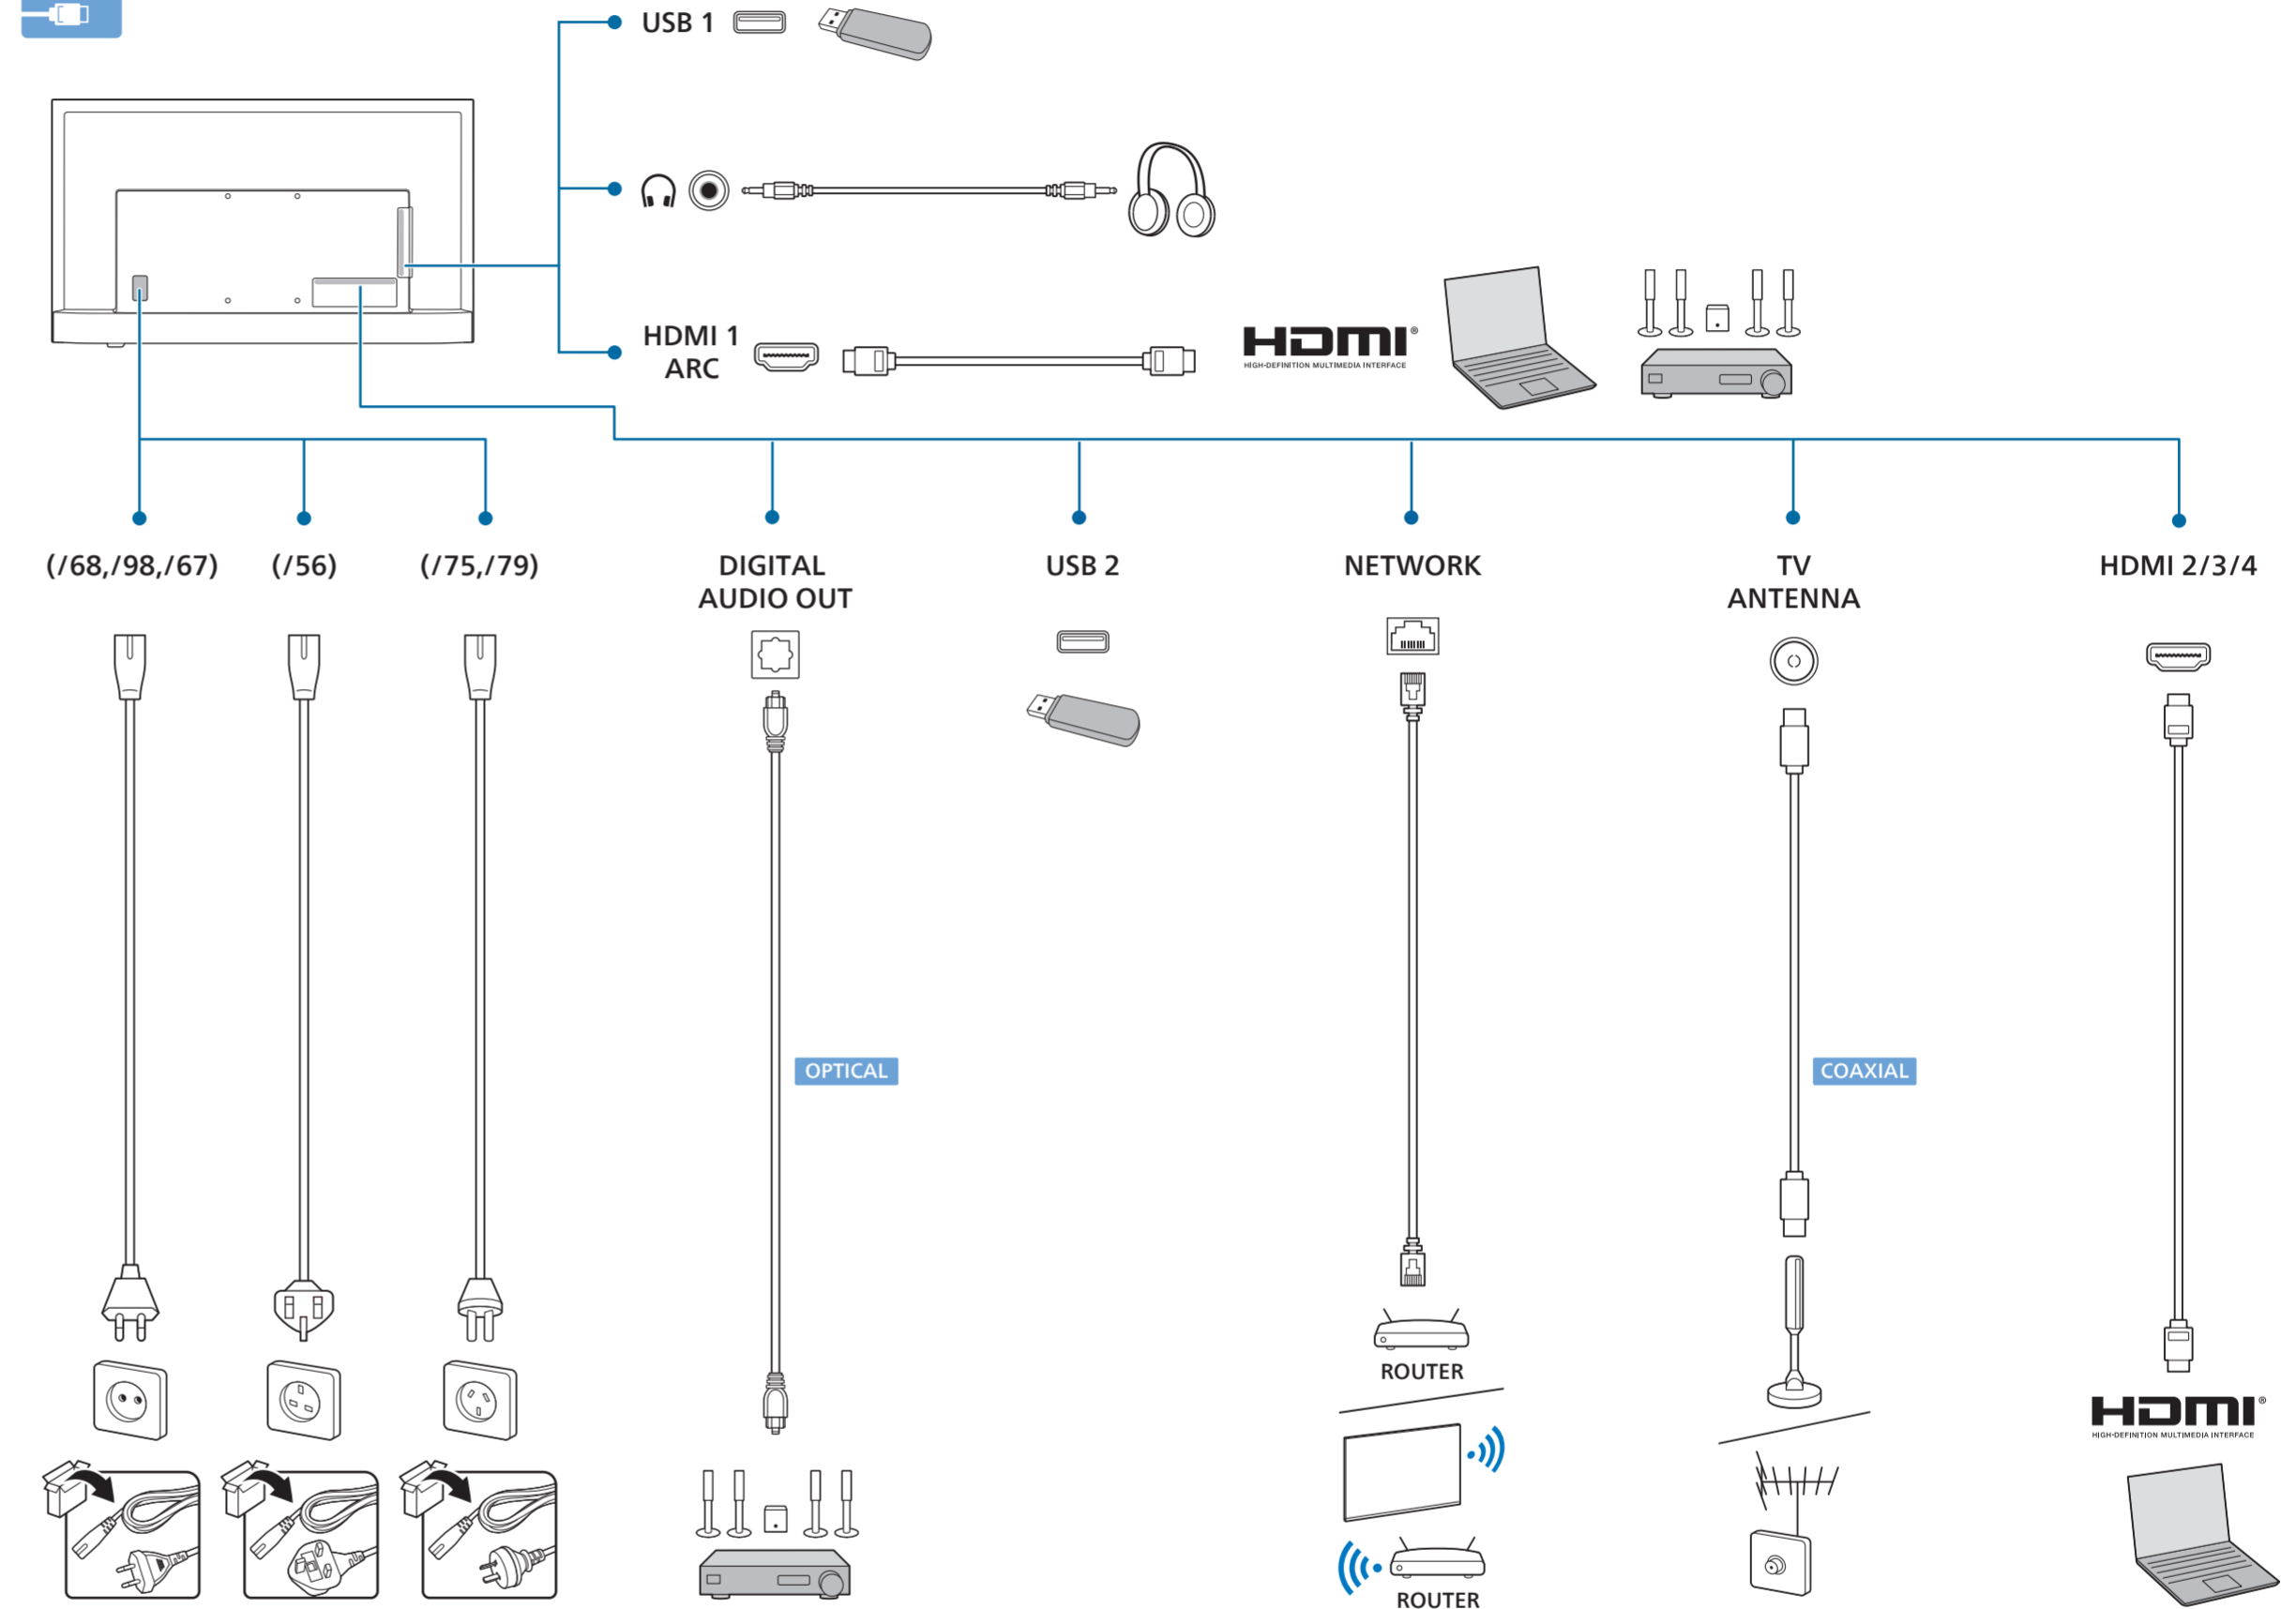

English Read the safety instructions.
Bahasa Malaysia Baca arahan Keselamatan.
Bahasa Indonesia Baca petunjuk keselamatan.
Deutsch Lesen Sie die Sicherheitshinweise.
Français Lisez les consignes de sécurité.

Português Leia as instruções de segurança.
ภาษาไทย โปรดอ่านคำแนะนำด้านความปลอดภัย
Tiếng Việt Hãy đọc chỉ dẫn an toàn.
简体中文 请阅读安全说明。
العربية قراءة تعليمات السلامة.