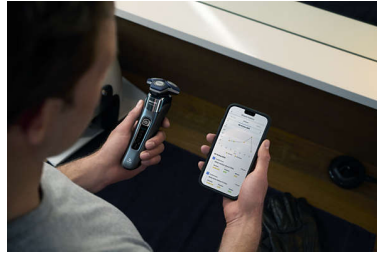

Personalisering via app

Perfectioneer uw scheerbeurt door uw scheerapparaat te koppelen met de Philips Shaving-app. Deze app houdt scheerbeurt na scheerbeurt de voortgang van uw huid bij. Personaliseer uw scheerbeurt en leer uw techniek kennen voor een gladde en huidvriendelijke scheerbeurt.