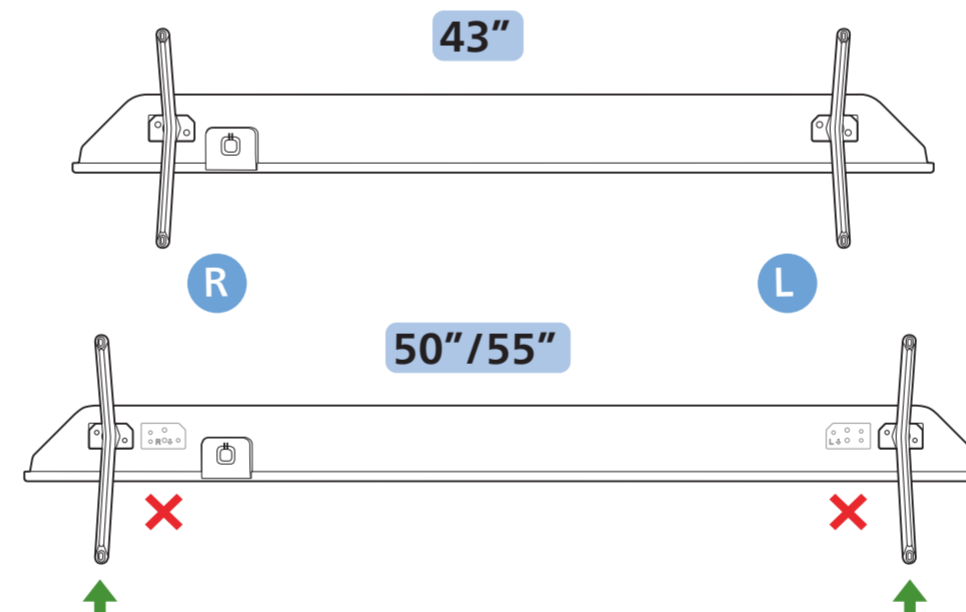

43PUD7408/77 50PUD7908/77
 50PUD7408/77 55PUD7908/77
 55PUD7408/77 65PUD7908/77
 70PUD7908/77

7408

43"/50"/55"

43" (Q4xL18) : x4
 50"/55" (Q4xL20) : x4

7908

50"/55"/65"

50"/55"/65" (M4xL20) : x4
 70" (M5xL22) : x6

70"

Registre su producto y obtenga asistencia en www.philips.com/TVsupport

A 1a 43"/50"/55"

1b 65"/70"

2

3

4

5a 7408

6a

7a

5b 7908

6b

7b

Dimensiones para montaje en pared (x, y)

	mm		L	
43"	200x100	M6	8~10mm	108mm
50"	200x100	M6	8~10mm	126mm
55"	200x100	M6	8~10mm	139mm

	mm		L	
50"	200x300	M6	10~16mm	126mm
55"	200x300	M6	10~16mm	139mm
65"	300x300	M6	12~20mm	164mm
70"	300x300	M8	12~25mm	177mm

English Read the safety instructions.
Español Lea la información de seguridad.

7408

7908

1. Press the left arrow button.
2. Press the right arrow button.
3. Insert 2x AAA 1.5V batteries into the battery compartment. A '+' sign is shown on the compartment.
4. Press the right arrow button.
5. Click the right arrow button.