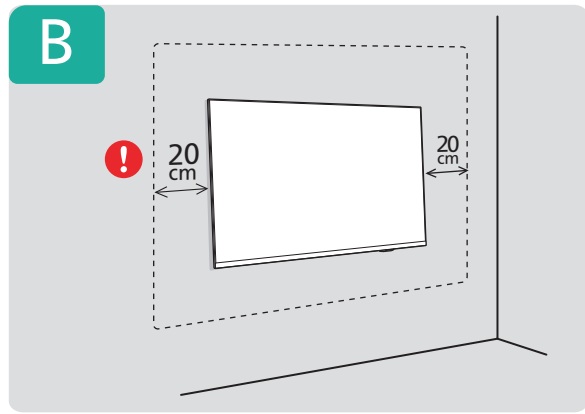

2

3

4a 8218

5a

4b 8288

5b

Wall Mount dimensions (x,y)

50" 100x200mm M6 (L: 10mm~20mm) 126 cm

55" 200x300mm M6 (L: 10mm~20mm) 139 cm

65" 300x300mm M6 (L: 16mm~20mm) 164 cm

70" 300x300mm M8 (L: 12mm~20mm) 177 cm

1

2

3

4

5