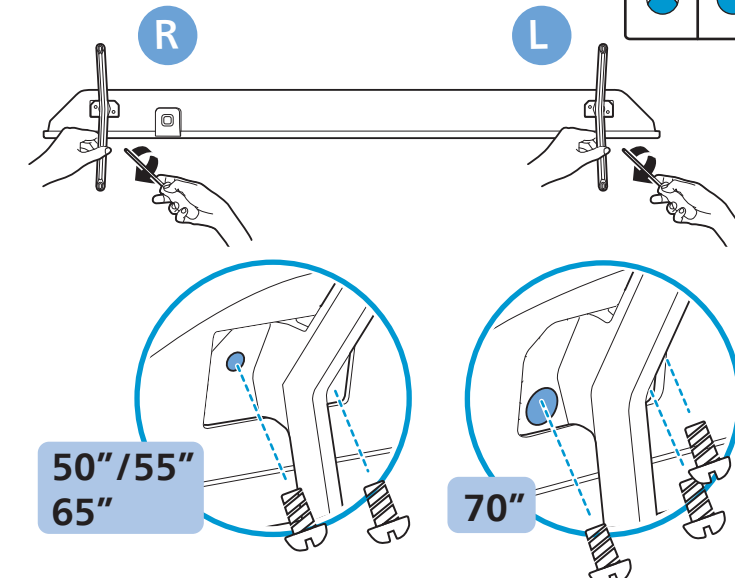

2

3

4a 8218

5a

4b 8288

5b

Wall Mount dimensions (x,y)

50" 100x200mm M6 (L: 10mm~20mm) 126 cm

55" 200x300mm M6 (L: 10mm~20mm) 139 cm

65" 300x300mm M6 (L: 16mm~20mm) 164 cm

70" 300x300mm M8 (L: 12mm~20mm) 177 cm

1

2

3

4

5