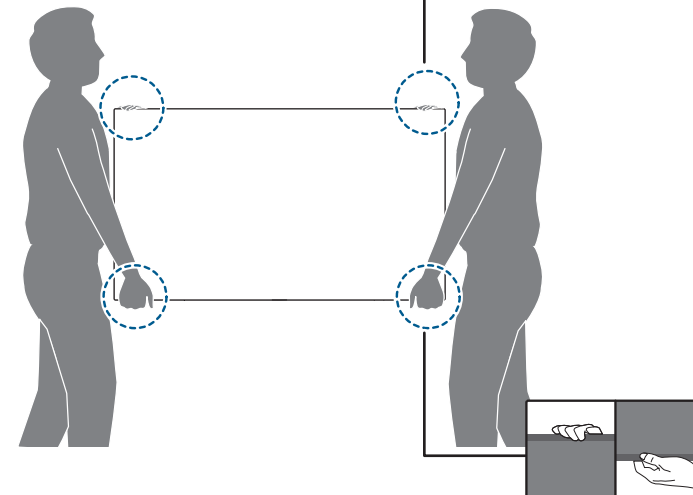

2

3

4a 8218

5a

4b 8288

5b

Wall Mount dimensions (x,y)

50" 100x200mm M6 (L: 10mm~20mm) 126 cm

55" 200x300mm M6 (L: 10mm~20mm) 139 cm

65" 300x300mm M6 (L: 16mm~20mm) 164 cm

70" 300x300mm M8 (L: 12mm~20mm) 177 cm

1

2

3

4

5