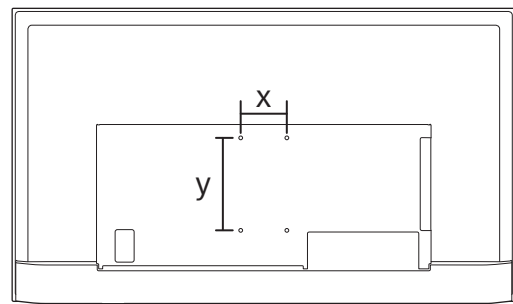

2

3

4a 8218

5a

4b 8288

5b

Wall Mount dimensions (x,y)

50" 100x200mm M6 (L: 10mm~20mm) 126 cm

55" 200x300mm M6 (L: 10mm~20mm) 139 cm

65" 300x300mm M6 (L: 16mm~20mm) 164 cm

70" 300x300mm M8 (L: 12mm~20mm) 177 cm

1

2

3

4

5