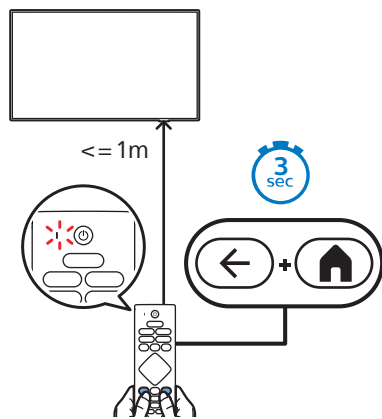

2

3

4a 8218

5a

4b 8288

5b

Wall Mount dimensions (x,y)

50" 100x200mm M6 (L: 10mm~20mm) 126 cm

55" 200x300mm M6 (L: 10mm~20mm) 139 cm

65" 300x300mm M6 (L: 16mm~20mm) 164 cm

70" 300x300mm M8 (L: 12mm~20mm) 177 cm

1

2

3

4

5