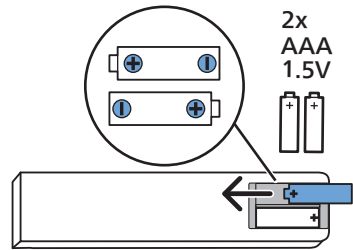

2

3

4a 8218

5a

4b 8288

5b

Wall Mount dimensions (x,y)

50" 100x200mm M6 (L: 10mm~20mm) 126 cm

55" 200x300mm M6 (L: 10mm~20mm) 139 cm

65" 300x300mm M6 (L: 16mm~20mm) 164 cm

70" 300x300mm M8 (L: 12mm~20mm) 177 cm

1

2

3

4

5