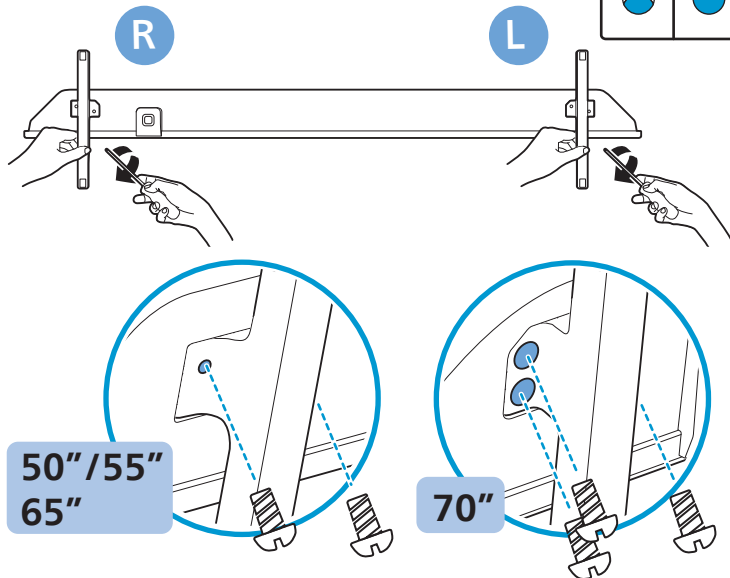

2

3

4a 8218

5a

4b 8288

5b

Wall Mount dimensions (x,y)

50" 100x200mm M6 (L: 10mm~20mm) 126 cm

55" 200x300mm M6 (L: 10mm~20mm) 139 cm

65" 300x300mm M6 (L: 16mm~20mm) 164 cm

70" 300x300mm M8 (L: 12mm~20mm) 177 cm

1

2

3

4

5