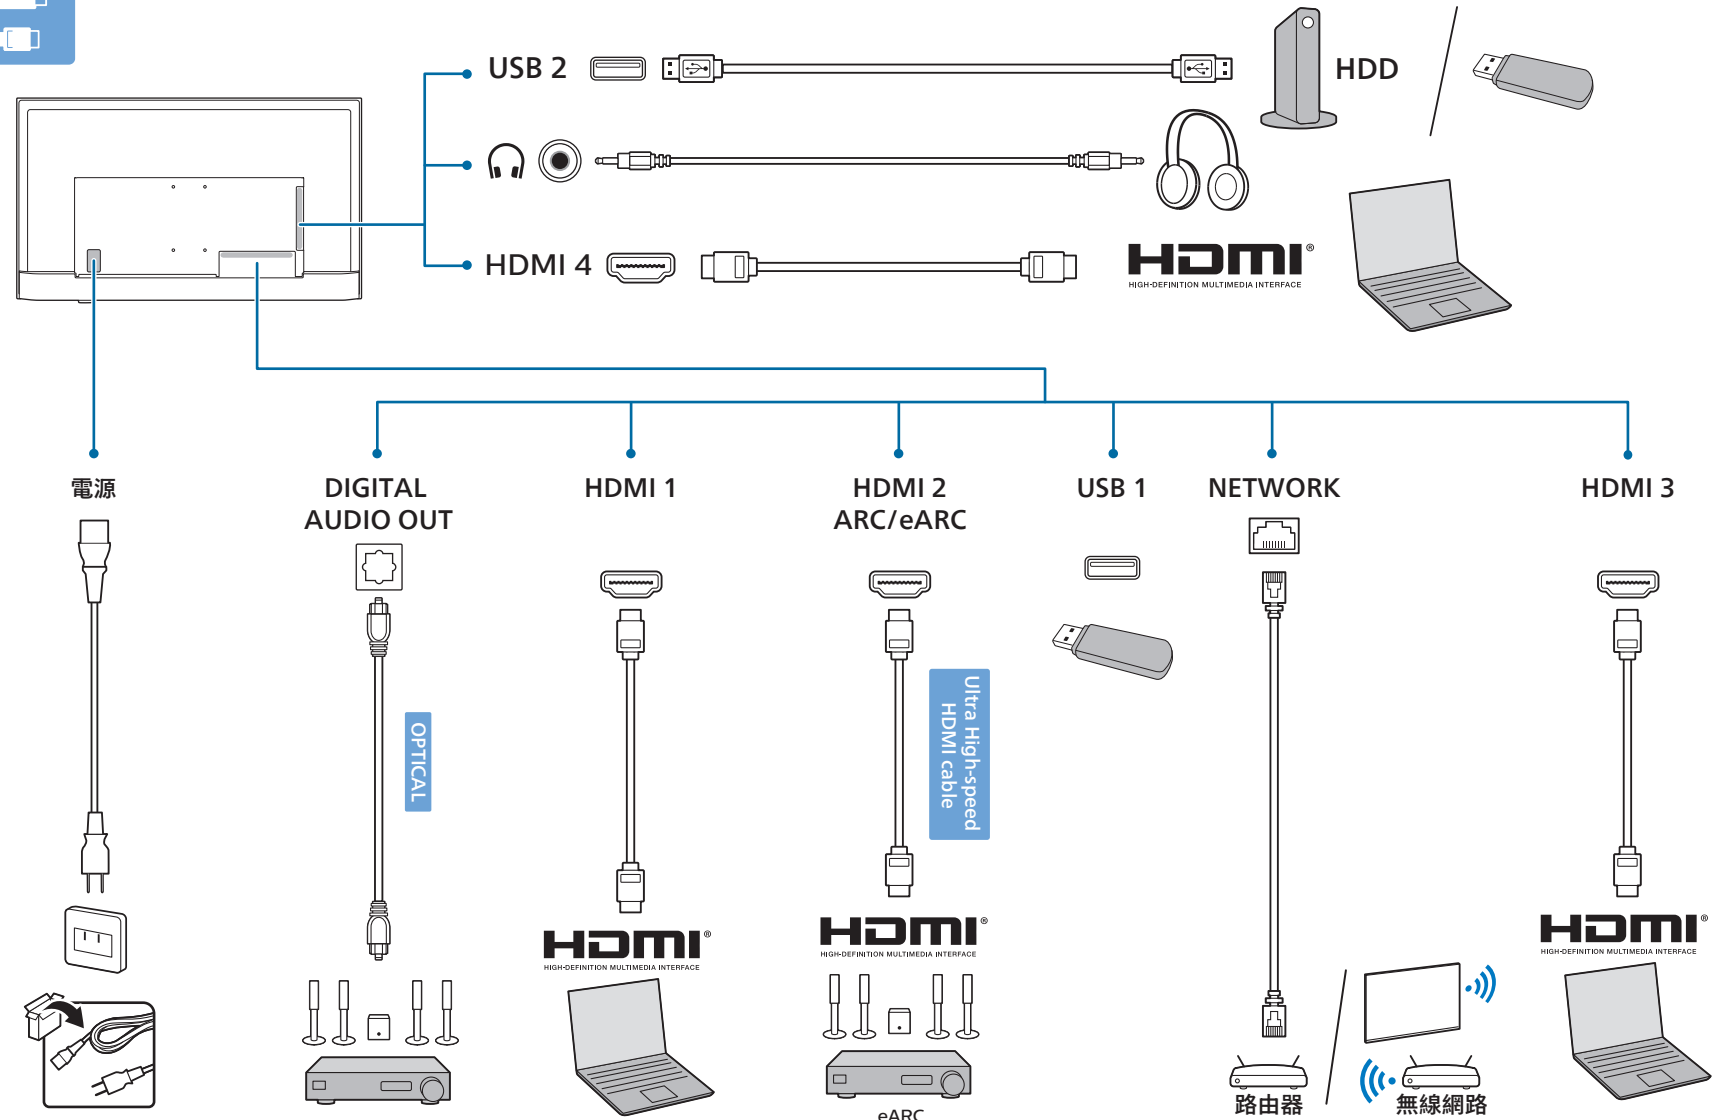

所有註冊和未註冊的商標是其各自所有者的財產。規格如有變更，恕不另行通知。Philips 和 Philips 商標圖形是 Koninklijke Philips N.V. 的註冊商標。其使用需遵循 Koninklijke Philips N.V. 的許可。This product has been manufactured by and is sold under the responsibility of TP Vision Europe B.V., and TP Vision Europe B.V. is the warrantor in relation to this product. 2023 © TP Vision Europe B.V. All rights reserved. www.philips.com/welcome