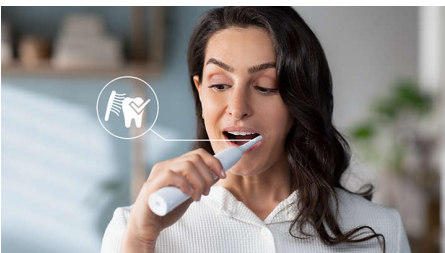

Provides superior clean

- Až 3x lepší odstranění plaku než při použití manuálního zubního kartáčku*
- Naše unikátní sonická technologie vám přináší efektivní a šetrné čištění

Přednosti

Pokročilá technologie Sonicare

Ochrana dásní

Zabudovaný tlakový senzor automaticky zjistí tlak, který vyvíjíte, upozorní vás a automaticky sníží vibrace zubního kartáčku, aby vám pomohl ochránit dásně. Kartáček začne jemně

vibrovat a tím vás upozorní, že byste měli zmírnit tlak. 7 z 10 lidí uvádí, že jim tato funkce pomohla čistit si zuby lépe.