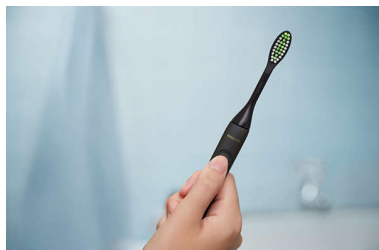

一机在手，尽享出色刷牙体验

新款电动牙刷可更好地清洁牙齿，让您露出闪亮笑容。无论您身在何处，这款牙刷都可随身携带。它采用时尚的轻型设计，具有便携盒，是适合您的理想牙刷。您的牙刷是哪个颜色的？

更好的刷牙效果

- 微波震动

自在随行

- 无论何时何地可随身携带的旅行盒

绝无任何烦恼之忧

- 使用刷牙指导轻松完成例行程序
- 一次充电，可刷牙一个月
- 绝无任何烦恼之忧的订阅

多种颜色

- 适合各种风格的颜色

产品亮点

微波震动

请将此款牙刷视为手动牙刷的电动版本。只需轻触按钮，微振动和轮廓刷毛就能轻柔地清洁和抛光您的牙齿。

可随身携带的旅行盒

就像您自己的旅伴一样。无论您走到哪里，这一款都能与您相伴。它时尚、轻便且便于携带，适合在旅途中使用。

轻松完成例行程序

有时，我们都需要一些指导。飞利浦 One 牙刷每隔 30 秒就会发出嗡嗡声，鼓励您转到嘴巴的下一个部位。刷牙 2 分钟时发出嗡嗡声让您知道刷牙工作完成了。

适合各种风格的颜色

从曜石黑到赤霞粉、贝母白到英伦绿，选择适合您风格的颜色。您可以将刷头与手柄混合搭配，创建自己的颜色组合。

一次充电，可刷牙一个月

轻松为 One 充电。只需弹出端盖，插入 USB-C 线缆，等到指示灯停止闪烁。充电一次，您可以刷牙使用 30 天。拥有一个更加白皙、灿烂的微笑。

绝无任何烦恼之忧的订阅

轻松保养您的牙刷。订阅后，每 90 天将替换刷头自动送至您家中。不用担心，拥有一口好牙不在话下。

规格

技术规格

操作时间（电量从满到空）：长达 30 天

设计和外观

颜色：雪白

兼容性