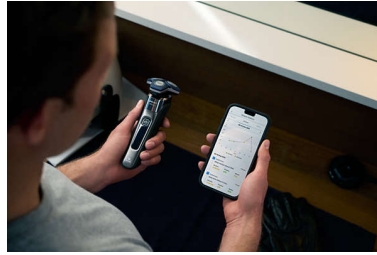

Anpassning via appen

Finslipa din rakning genom att para ihop rakapparaten med Philips GroomTribе-appen. Rakning efter rakning kan du spåra hudens framsteg, anpassa din rakning och bemästra din teknik för en rakning som är lika nära som den är skonsam mot huden.