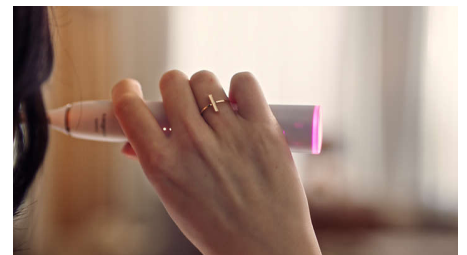

Зворотний зв'язок у режимі реального часу

Ви можете не помітити, що чистите надто сильно або починаєте терти, а зубна щітка це помітить. Світлове кільце на кінці ручки лагідно нагадуватиме вам, що потрібно зменшити натиск або тертя.