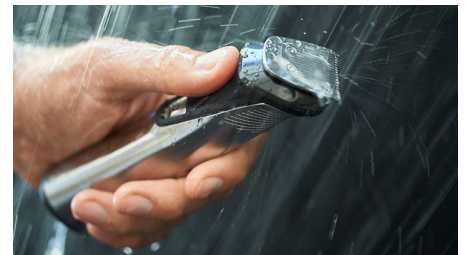

Aizsargs

Piestipriniet ādas aizsargu, lai iegūtu papildu aizsardzību jutīgās zonās.

Izturīgs dušā

Šis trimmeris ir izstrādāts ūdensizturīgs, lai to varētu ērti lietot dušā un mazgāt krāna ūdenī.

Darbības laiks līdz 180 minūtēm