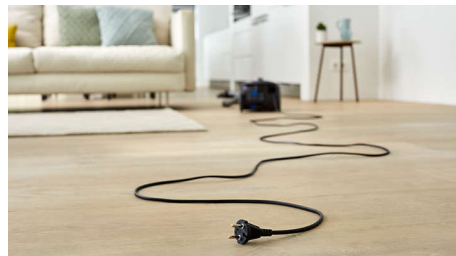

Rază de acțiune mare, de 12 metri

Cu o rază de acțiune de 12 metri de la priză la capul de aspirare, poți să aspiri mai mult timp fără a schimba priză.