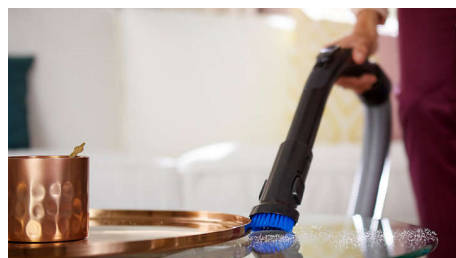

Capacitate mare, de 4 litri

Compartimentul pentru praf de mare capacitate poate colecta până la 4 litri înainte ca sacul să fie înlocuit.

Perie integrată

O perie pentru praf este integrată direct în mânerul aparatului, fiind mereu gata de utilizare pentru mobilă, suprafețele plate și tapițerie.