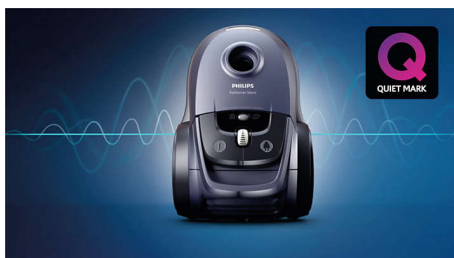

Philips Performer Silent
Aspirator cu sac

FC8741

Performanță maximă, zgomot minim

Aspiră și captează > 99,99 %* din cantitatea de praf și alergeni

O podea curată înseamnă o casă mai sănătoasă. Philips Performer Silent dispune de o tehnologie avansată a capului de aspirare pentru a colecta toată murdăria și praful fin, pentru un mediu sănătos. La 68 dB, este și cel mai silențios aspirator pe care l-am creat până acum.

Cap de aspirare care nu zgârie parchetul

Perii moi ai capului de aspirare pentru parchet curăță delicat și protejează pardoselile dure împotriva zgârieturilor.

Aspirare silențioasă

Acest aspirator este conceput pentru zgomot redus, astfel încât poți aspira oricând, fără a deranja pe nimeni din casa ta. Produsul este prevăzut cu canale de aer optimizate, amortizoare și un motor silențios, astfel încât