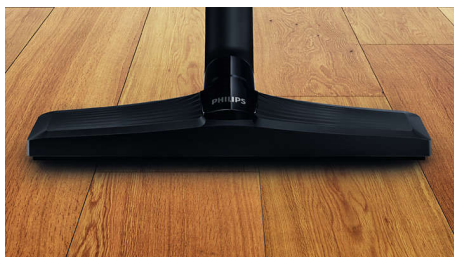

Philips Performer Silent
Aspirator cu sac

FC8741

Performanță maximă, zgomot minim

Aspiră și captează > 99,99 %* din cantitatea de praf și alergeni

O podea curată înseamnă o casă mai sănătoasă. Philips Performer Silent dispune de o tehnologie avansată a capului de aspirare pentru a colecta toată murdăria și praful fin, pentru un mediu sănătos. La 68 dB, este și cel mai silențios aspirator pe care l-am creat până acum.

Cap de aspirare care nu zgârie parchetul

Perii moi ai capului de aspirare pentru parchet curăță delicat și protejează pardoselile dure împotriva zgârieturilor.

Aspirare silențioasă

Acest aspirator este conceput pentru zgomot redus, astfel încât poți aspira oricând, fără a deranja pe nimeni din casa ta. Produsul este prevăzut cu canale de aer optimizate, amortizoare și un motor silențios, astfel încât