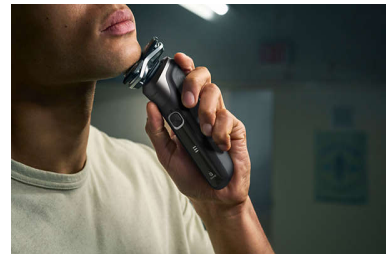

La nouvelle forme des têtes de rasage a été pensée pour offrir une plus grande précision. Leur surface est dotée de canaux de guidage des poils conçus pour les positionner de manière à permettre une coupe efficace.

Ouverture d'une simple pression

Nettoyez facilement le rasoir. Il vous suffit d'appuyer sur un bouton pour ouvrir la tête de rasage et rincer à l'eau.

À sec ou avec de la mousse

Adaptez votre technique de rasage à vos besoins. Avec le système Wet & Dry, vous pouvez opter pour un rasage à sec confortable, ou pour un rasage rafraîchissant sur peau humide - avec du gel ou de la mousse - même sous la douche.

Tondeuse rétractable

Finalisez votre style avec la tondeuse de précision rétractable de ce rasoir. Intégrée au corps du rasoir, elle est idéale pour entretenir sa moustache et tailler ses pattes.

60 minutes d'autonomie