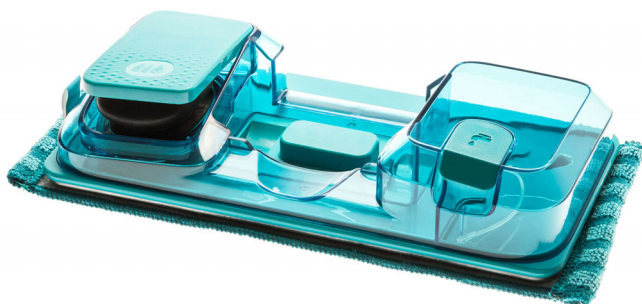

Philips  
Насадка для влажной  
уборки

Оригинальная запасная часть  
SpeedPro Max Aqua

CP0720

## Аксессуар для влажной уборки для SpeedPro Max Aqua

Для поиска совместимых продуктов перейдите на вкладку "Характеристики"

Используйте вместе с вакуумной насадкой для одновременного сбора пыли и выполнения влажной уборки. Наполните резервуар водой и/или моющим средством. Насадки из микрофибры на нижней части резервуара обеспечивают оптимальный уровень влаги для тщательной очистки.

**PHILIPS**

Насадка для влажной уборки  
Оригинальная запасная часть SpeedPro Max Aqua

CP0720/01