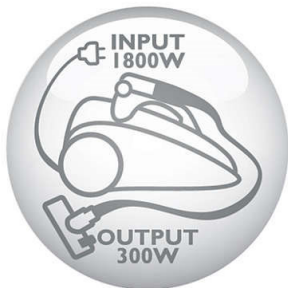

Usisavač bez vrećice
1800 W Za životinjsku dlaku

Istaknute znač.

Motor od 1800 W

Usisavač tvrtke Philips s motorom snage 1800 W stvara usisnu snagu od maks. 300 W, što osigurava savršene rezultate čišćenja.