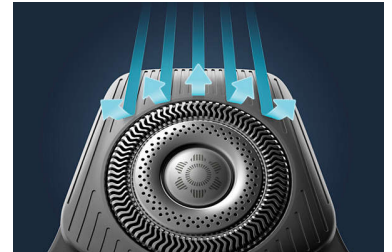

Hair-Guide-precisiescheerhoofden

De nieuwe vorm van de scheerhoofden is speciaal ontwikkeld voor precisie. Het oppervlak is verbeterd met haargeleidingskanalen, die zijn ontworpen om haar in een effectieve scheerpositie te brengen.