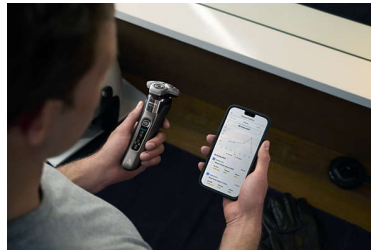

Personalisering via app

Perfectioneer uw scheerbeurt door uw scheerapparaat te koppelen met de Philips GroomTribe-app. Deze app houdt scheerbeurt na scheerbeurt de voortgang van uw huid bij. Personaliseer uw scheerbeurt en leer uw techniek kennen voor een gladde en huidvriendelijke scheerbeurt.