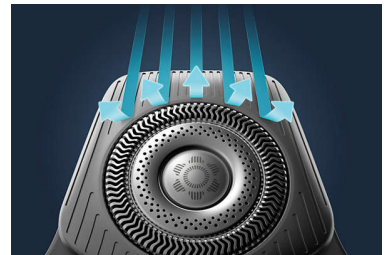

Hair-Guide-precisiescheerhoofden

De nieuwe vorm van de scheerhoofden is speciaal ontwikkeld voor precisie. Het oppervlak is verbeterd met haargeleidingskanalen, die zijn ontworpen om haar in een effectieve scheerpositie te brengen.