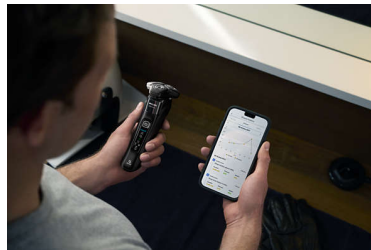

360-D flexibele scheerhoofden

Volledig flexibele scheerkoppen draaien 360° om uw gezichtscontouren te volgen. Ervaar optimaal huidcontact voor een grondige en comfortabele scheerbeurt.

Power Adapt-sensor

De Power Adapt-sensor meet de hardheid 250x per seconde en past de snelheid van het scheren hierop aan, voor een vloeiende scheerbeurt.

Personalisering via app

Perfectioneer uw scheerbeurt door uw scheerapparaat te koppelen met de Philips GroomTribe-app. Deze app houdt scheerbeurt na scheerbeurt de voortgang van uw huid bij.