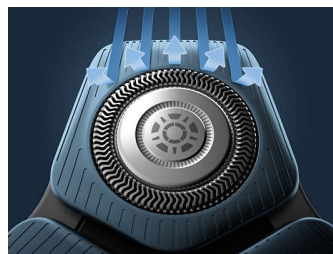

ヘアガイドヘッド

シェービングヘッドには、ヒゲを刃に効率的に送り込む溝が加工されています。／画像はイメージです