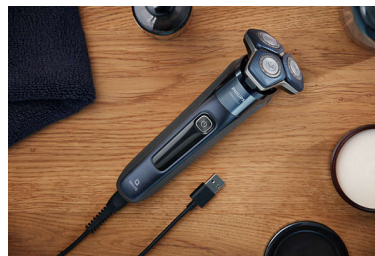

USB充電対応

USB Type A (DC5V/1A) 電源に対応しています。簡単&らくらく充電可能。※電源アダプターは同梱されていません。