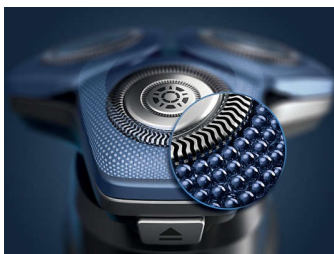

スキンプロテクションテクノロジー

シェーバーヘッドに施されたマイクロビーズコーティングが肌の負担を少なくします。／画像はイメージです