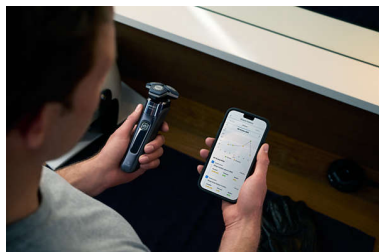

アプリ連動で効率よくシェービング

シェーバーはフィリップスメンズグルーミングアプリとペアリング可能。シェービングするたびに、最小限のストローク数で剃れるように、あなたをガイドします。