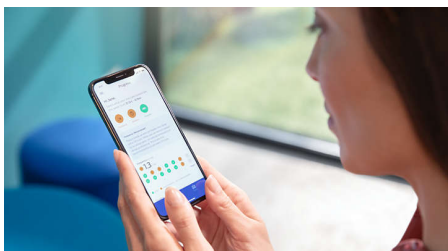

Fortschrittsbericht

Die DiamondClean 9000 gibt dir die Anleitung, die du benötigst, um zwischen den Zahnarztuntersuchungen eine gesunde Putzgewohnheit zu entwickeln und aufrechtzuerhalten. Integrierte intelligente Sensoren informieren dich, wenn du zu viel Druck ausübst.