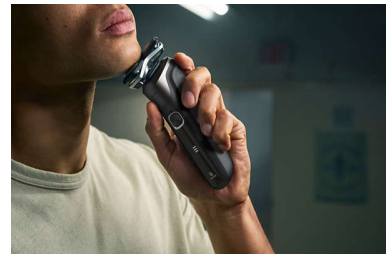

60 minutes d'autonomie

Obtenez jusqu'à 60 minutes de rasage sans fil par charge complète.