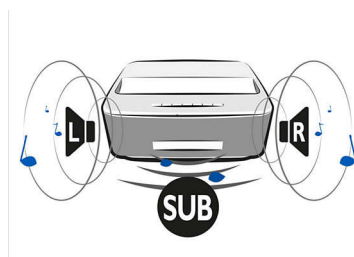

Вградени високоговорители

Благодарение на вградените субуфер и високоговорители с изходна мощност от 26W RMS не е необходимо да се свързвате към звукова система. Звуковата система Dolby Digital 2.1 поставя последните щрихи на вашето перфектно звуково изживяване.

Технология с LED

Screeneo използва висококачествена технология със светодиоди, за да можете да прожектирате своите снимки, филми и

др. с брилянтни цветове и в продължение на 30 000 часа. В комбинация с иновативната късофокусна технология той ви гарантира необикновено вълнение при всяко включване.

Miracast

Звучи сложно, но е толкова просто: Докато разглеждате снимки на вашия смартфон или таблет, можете да се свържете безжично към Screeneo, който мигновено отразява вашия екран. Всичко, което правите на вашето преносимо устройство, се прожектира безжично с помощта на Miracast.

DVB-T тунер за свободни канали

Гледайте още повече съдържание от свободни канали чрез вградения DVB-T тунер.

Споделяйте своята музика

Използвайте Screeneo като музикална станция. Споделяйте лесно музиката от вашия смартфон или таблет със Screeneo чрез Bluetooth или чрез DLNA (Digital Living Network Alliance).