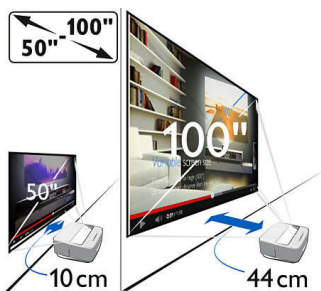

От малък до голям образ с отлично качество на картината

- Гъвкави размери на екрана – от 50 до 100"
- Технология със светодиоди за брилянтни цветове и дълготрайност

Обогатете своето звуково изживяване

- Вградени високоговорители и субуфер
- Споделяйте своята музика чрез Bluetooth или Wi-Fi / DLNA

Гъвкави размери на екрана

Наслаждавайте се на вашите филми, спортни събития или игри така, както никога преди, от 50" до 100". Облегнете се и се наслаждавайте на удобството на която и да е стая във вашия дом. Screeneo лесно може да бъде поставен в близост до всяка

гладка стена. Просто използвайте стилната кожена дръжка в задната част на продукта. За да гледате детска анимация на 50", поставете го на 10 см от стената; ако искате да гледате футболен мач на 100", поставете Screeneo на 44 см от стената.

Спецификации

Технология - оптична

- Технология на дисплея: DLP
- Източник на светлина: RGB LED
- Светодиодният източник на светлина издържа над: 30 000 часа
- Контраст: 100 000:1
- Разстояние от екрана: 10 - 44 cm
- Коефициент на прехвърляне: 0,321
- Вътрешна памет: 4 GB
- Операционна система: Android 4.2
- Разделителна способност: 1280 x 800 pixels
- Размери на екрана: 50" – 100"
- Корекция на основни елементи
- Съотношение на размерите на картината: 4:3 и 16:9
- Корекция на цвета на стената
- Регулиране на фокуса: ръчно
- 3D технология: конвертира 2D в 3D, поддържа всички 3D режими
- MP4 плейър
- Ниво на шума: < 25 dB(A)
- Режими на прожектиране: отпред, отзад, предно окачване, задно окачване