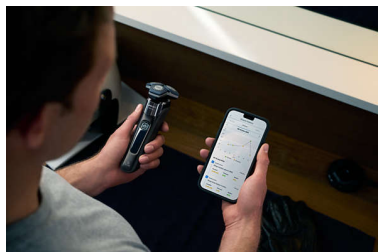

シェービング動作検知センサー

シェービング動作検知センサーが、シェービング動作を追跡し、メンズグルーミングアプリが、より効率的なテクニックをガイドします。最小限のストローク数で剃れるように、あなたをガイドします。／画像はイメージです

ヒゲ密度感知システム

毎秒250回ヒゲの密度を感知し、ヒゲの濃さに合わせて自動でパワーを調節。濃い箇所も難なく剃りきります。／画像はイメージです

360-D フレックスヘッド

柔軟性に優れたヘッドが 360°回転し、顔の輪郭に沿って動きます。顔の凹凸にしっかり密着し、剃り残しを少なくします。／画像はイメージです

アプリ連動で効率よくシェービング

シェーバーはフィリップスメンズグルーミングアプリとペアリング可能。シェービングするたびに、最小限のストローク数で剃れるように、あなたをガイドします。

コードレスクイッククリーンポッド

わずか1分でパワフルなクリーニングポッドがシェーバーをしっかりと洗浄、潤滑するため、長期間性能を発揮することができます。また、従来の「スマートクリーン」と比べ、コンパクトなので扱いやすいです。