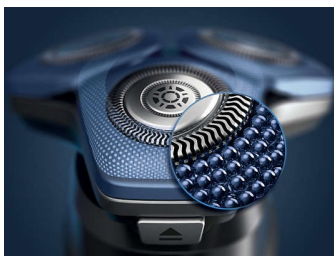

- USB充電対応

特長

自動研磨システム搭載のスティールプレジジョン刃

毎分最大 90,000 回カットする45枚のスティールプレジジョン刃でしっかり深剃り。自動研磨システム搭載だから常にシャープな切れ味が続きます。／画像はイメージです

スキンプロテクションテクノロジー

シェーバーヘッドに施された1平方センチメートルあたり最大25万個のマイクロビーズが肌への負担を30%*1低減します。*1非コーティング素材との比較／画像はイメージです

シェービング動作検知センサー

シェービング動作検知センサーが、シェービング動作を追跡し、メンズグルーミングアプリが、より効率的なテクニックをガイドします。最小限のストローク数で剃れるように、あなたをガイドします。／画像はイメージです

ヒゲ密度感知システム

毎秒250回ヒゲの密度を感知し、ヒゲの濃さに合わせて自動でパワーを調節。濃い箇所も難なく剃りきります。／画像はイメージです

360-D フレックスヘッド

柔軟性に優れたヘッドが 360°回転し、顔の輪郭に沿って動きます。顔の凹凸にしっかり密着し、剃り残しを少なくします。／画像はイメージです

アプリ連動で効率よくシェービング

シェーバーはフィリップスメンズグルーミングアプリとペアリング可能。シェービングするたびに、最小限のストローク数で剃れるように、あなたをガイドします。

コードレスクイッククリーンポッド

わずか1分でパワフルなクリーニングポッドがシェーバーをしっかりと洗浄、潤滑するため、長期間性能を発揮することができます。また、従来の「スマートクリーン」と比べ、コンパクトなので扱いやすいです。