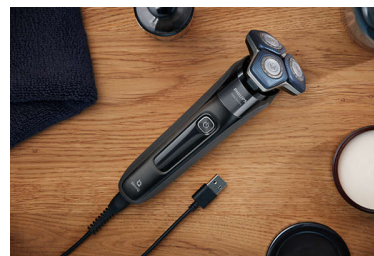

PHILIPS

ウェット&ドライ電
動シェーバー

Philips shaver 7000
Series

スキンプロテクションテクノロジー

スティールプレジジョン刃

シェービング動作検知センサー

360-D フレックスヘッド

S7886/50

柔軟性に優れたヘッドが 360°回転し、顔の輪郭に沿って動きます。顔の凹凸にしっかり密着し、剃り残しを少なくします。／画像はイメージです

アプリ連動で効率よくシェービング

シェーバーはフィリップスメンズグルーミングアプリとペアリング可能。シェービングするたびに、最小限のストローク数で剃れるように、あなたをガイドします。

コードレスクイッククリーンポッド

わずか1分でパワフルなクリーニングポッドがシェーバーをしっかりと洗浄、潤滑するため、長期間性能を発揮することができます。また、従来の「スマートクリーン」と比べ、コンパクトなので扱いやすいです。

USB充電対応

USB Type A (DC5V/1A) 電源に対応しています。簡単＆らくらく充電可能。※電源アダプターは同梱されていません。

ウェット&ドライシェービング

ジェルやフォームをつけてシャワーを浴びながら剃れるウェットシェービング。なにもつけず、そのまま剃れるドライシェービング。お好みに合わせて使い分けできます。

仕様

アクセサリ

クイッククリーンポッド: 有, カートリッジ 1 個付属

一体型ポップアップトリマー: ○