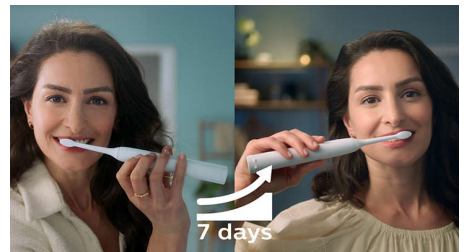

Easy-Start

Naš program za lak početak Easy-Start pruža mogućnost postepenog, nježnog povećavanja snage četkanja tijekom prvih 14 uporaba nove četkice za zube.