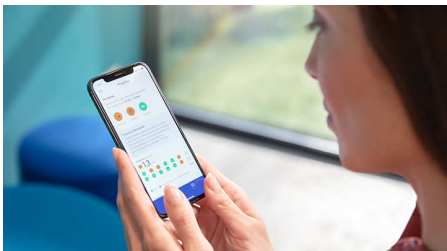

Μείνετε ενημερωμένοι με μια εξατομικευμένη αναφορά προόδου

- Υιοθετήστε και διατηρήστε υγιεινές συνήθειες

Χαρακτηριστικά

4 λειτουργίες, 3 επίπεδα έντασης

Η οδοντόβουρτσα DiamondClean 9000 διαθέτει τις λειτουργίες "Καθαρισμός", "Λεύκανση+", "Υγεία των ούλων" και "Βαθύς καθαρισμός+", ώστε να ανταποκρίνεται σε όλες τις ανάγκες βουρτσίσματος των δοντιών σας. Η λειτουργία "Καθαρισμός" είναι ιδανική για εξαιρετικό καθημερινό καθαρισμό, η λειτουργία "Λεύκανση+" εξασφαλίζει αφαίρεση των κηλίδων, η λειτουργία "Υγεία των ούλων" προσφέρει έναν ήπιο αλλά αποτελεσματικό καθαρισμό των ούλων, ενώ η λειτουργία "Βαθύς καθαρισμός+" είναι κατάλληλη για έναν αναζωογονητικό και βαθύ καθαρισμό. Χάρη στα τρία επίπεδα έντασης, μπορείτε να επιλέξετε ανάμεσα σε υψηλότερες ρυθμίσεις για πιο έντονο καθαρισμό ή χαμηλότερες ρυθμίσεις για πιο ευαίσθητα στόματα.

Αναφορά προόδου

Η DiamondClean 9000 παρέχει την καθοδήγηση που χρειάζεστε για να βελτιώσετε και να διατηρήσετε υγιεινές συνήθειες βουρτσίσματος μεταξύ των οδοντιατρικών ελέγχων. Οι ενσωματωμένοι έξυπνοι αισθητήρες ενημερώνουν εσάς όταν ασκείτε υπερβολική πίεση, ενώ συνδυάζοντας τον τρόπο χρήσης της οδοντόβουρτσας με την εφαρμογή Sonicare, η εξατομικευμένη Αναφορά προόδου σας βοηθά να συνεχίζετε την καλή πορεία σας και να βλέπετε την πρόοδο που έχετε σημειώσει σε βάθος χρόνου.