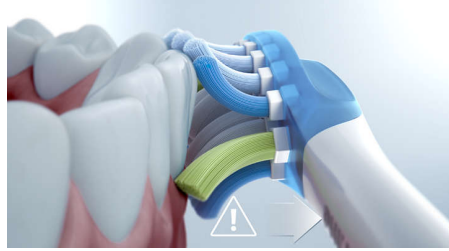

Ενσωματωμένος αισθητήρας πίεσης

Μπορεί να μην αισθάνεστε ότι βουρτσίζετε τα δόντια σας πολύ δυνατά, αλλά η οδοντόβουρτσα DiamondClean 9000 θα το καταλάβει. Αν πρέπει να μειώσετε την πίεση, η οδοντόβουρτσα θα παράγει έναν χαρακτηριστικό ήχο. Αφήστε την κεφαλή της οδοντόβουρτσας να κάνει τη δύσκολη δουλειά για εσάς. Σύμφωνα με σχετικές μελέτες, 7 στα 10 άτομα δήλωσαν ότι αυτή η λειτουργία τους βοήθησε να βουρτσίζουν καλύτερα τα δόντια τους.