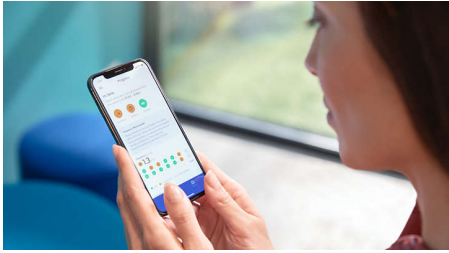

Αφήστε την DiamondClean 9000 να προσαρμοστεί στις ανάγκες σας

- Εξατομικευμένη εμπειρία βουρτσίσματος
- Σας ειδοποιεί όταν πιέζετε πολύ δυνατά
- Η λειτουργία BrushSync επιλέγει αυτόματα την καλύτερη ρύθμιση για εσάς
- Θα ξέρετε πάντα πότε πρέπει να αντικαταστήσετε τις κεφαλές βουρτσίσματος

Μείνετε ενημερωμένοι με μια εξατομικευμένη αναφορά προόδου

- Υιοθετήστε και διατηρήστε υγιεινές συνήθειες

Χαρακτηριστικά

Αναφορά προόδου

Η DiamondClean 9000 παρέχει την καθοδήγηση που χρειάζεστε για να βελτιώσετε και να διατηρήσετε υγιεινές συνήθειες βουρτσίσματος μεταξύ των οδοντιατρικών ελέγχων. Οι ενσωματωμένοι έξυπνοι αισθητήρες ενημερώνουν εσάς όταν ασκείτε υπερβολική πίεση, ενώ συνδυάζοντας τον τρόπο χρήσης της οδοντόβουρτσας με την εφαρμογή Sonicare, η εξατομικευμένη Αναφορά προόδου σας βοηθά να συνεχίζετε την καλή πορεία σας και να βλέπετε την πρόοδο που έχετε σημειώσει σε βάθος χρόνου.