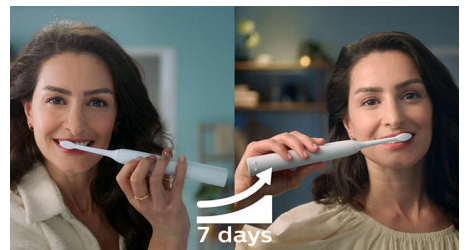

Easy-Start

Naš program za lak početak Easy-Start pruža mogućnost postepenog, nježnog povećavanja snage četkanja tijekom prvih 14 uporaba nove četkice za zube.