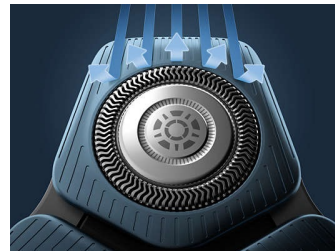

柔軟性に優れたヘッドが 360°回転し、顔の輪郭に沿って動きます。顔の凹凸にしっかり密着し、剃り残しを少なくします。／画像はイメージです

アプリ連動で効率よくシェービング

シェーバーはフィリップスメンズグルーミングアプリとペアリング可能。シェービングするたびに、最小限のストローク数で剃れるように、あなたをガイドします。

USB充電対応

USB Type A (DC5V/1A) 電源に対応しています。簡単&らくらく充電可能。※電源アダプターは同梱されていません。

ウェット&ドライシェービング

ジェルやフォームをつけてシャワーを浴びながら剃れるウェットシェービング。なにもつけず、そのまま剃れるドライシェービング。お好みに合わせて使い分けできます。

ヘアガイドヘッド

シェービングヘッドには、ヒゲを刃に効率的に送り込む溝が加工されています。／画像はイメージです

仕様

アクセサリ

お手入れ: クリーニングブラシ

一体型ポップアップトリマー: ○