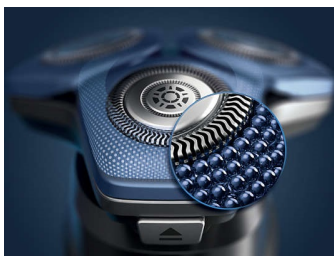

自信がわく肌へ。決め手は、切れ味、そして、やさしさ。

SkinIQテクノロジー搭載で、あなたに最適なシェービングを

フィリップスシェーバーS7000シリーズは、ヘッド部分にマイクロビーズコーティングを施し、肌への負担を30%*1低減。ヒゲの濃さや顔の輪郭に合わせて、最適なシェービングへとガイドするSkinIQテクノロジーを搭載、「肌にやさしく、よく剃れる」シェービングを可能にします。*1非コーティング素材との比較 【1年延長保証対象製品】 MyPhilipsへの登録と製品登録が必要です。

深剃り

- 自動研磨システム搭載のスティールプレジジョン刃
- ヘアガイドヘッド
- 360-D フレックスヘッド

SkinIQ テクノロジー

- スキンプロテクションテクノロジー
- ヒゲ密度感知システム
- アプリ連動で効率よくシェービング
- シェービング動作検知センサー

楽にシェービング

- ウェット&ドライシェービング
- ポップアップトリマー（一体型）

耐久性

- USB充電対応

特長

自動研磨システム搭載のスティールプレジジョン刃

毎分最大 90,000 回カットする45枚のスティールプレジジョン刃でしっかり深剃り。自動研磨システム搭載だから常にシャープな切れ味が続きます。／画像はイメージです

スキンプロテクションテクノロジー

シェーバーヘッドに施された1平方センチメートルあたり最大25万個のマイクロビーズが肌への負担を30%*1低減します。*1非コーティング素材との比較／画像はイメージです

柔軟性に優れたヘッドが 360°回転し、顔の輪郭に沿って動きます。顔の凹凸にしっかり密着し、剃り残しを少なくします。／画像はイメージです

アプリ連動で効率よくシェービング

シェーバーはフィリップスメンズグルーミングアプリとペアリング可能。シェービングするたびに、最小限のストローク数で剃れるように、あなたをガイドします。

USB充電対応

USB Type A (DC5V/1A) 電源に対応しています。簡単&らくらく充電可能。※電源アダプターは同梱されていません。