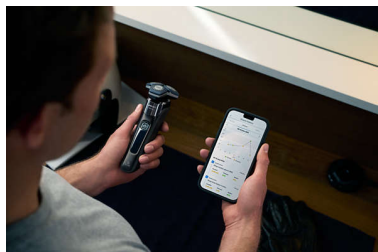

シェービング動作検知センサー

シェービング動作検知センサーが、シェービング動作を追跡し、メンズグルーミングアプリが、より効率的なテクニックをガイドします。最小限のストローク数で剃れるように、あなたをガイドします。／画像はイメージです

ヒゲ密度感知システム

毎秒250回ヒゲの密度を感知し、ヒゲの濃さに合わせて自動でパワーを調節。濃い箇所も難なく剃りきります。／画像はイメージです

360-D フレックスヘッド

柔軟性に優れたヘッドが 360°回転し、顔の輪郭に沿って動きます。顔の凹凸にしっかり密着し、剃り残しを少なくします。／画像はイメージです

アプリ連動で効率よくシェービング

シェーバーはフィリップスメンズグルーミングアプリとペアリング可能。シェービングするたびに、最小限のストローク数で剃れるように、あなたをガイドします。

USB充電対応

USB Type A (DC5V/1A) 電源に対応しています。簡単&らくらく充電可能。※電源アダプターは同梱されていません。