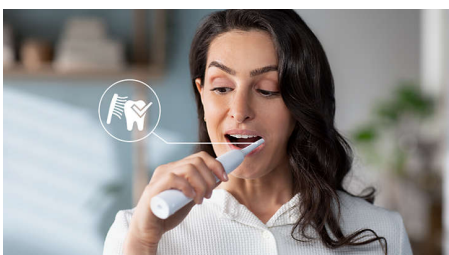

Istaknute značajke

Napredna tehnologija Sonicare

Snažne vibracije vlakana potiskuju male mjehuriće duboko između zuba i uzduž linije desni za osvježavajući doživljaj. U samo 2 minute postići ćete ono što se standardnom četkicom postigne u mjesec dana.** 31 000 poteza četkicom u minuti čisti zube, razbija i uklanja naslage te tako pruža izvanredno svakodnevno čišćenje.

Uklanja naslage 3 puta bolje*

Električna četkica za zube Sonicare s naprednom soničnom tehnologijom klinički dokazano do 3 puta bolje* uklanja naslage u odnosu na običnu četkicu za zube. Uklanja naslage sa zuba i uzduž linije desni, istovremeno štiteći desni.

Štiti vaše desni

Ugrađeni senzor za pritisak automatski otkriva primijenjeni pritisak te vas upozorava i automatski smanjuje vibracije četkice radi

zaštite desni. Četkica će vas pulsirajućim zvukom podsjetiti da smanjite pritisak. 7 od 10 ljudi smatra da im je ta značajka pomogla da bolje četkaju zube.