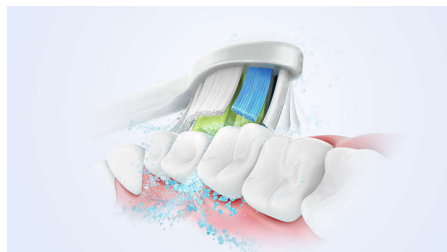

Technologie avancée Philips Sonicare

Les puissantes vibrations des brins propulsent les micro-bulles dans les espaces interdentaires et le long des gencives, pour une expérience rafraîchissante. Vous obtiendrez l'équivalent de deux mois de brossage manuel en seulement 2 minutes.** Les 31 000 mouvements par minute brossent vos dents en douceur, fragmentent la plaque dentaire puis la balayent, pour un nettoyage quotidien exceptionnel.