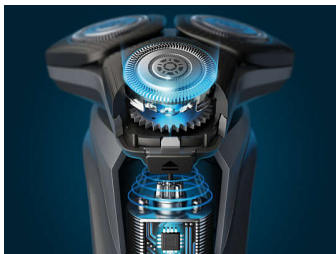

PHILIPS

Aparat de bărbierit
electric umed și uscat

Shaver Series 5000

Lame SteelPrecision

Capete Flexibile 360-D

Senzor PowerAdapt

Lamă de tuns pop-up integrată

S5887/30

Un bărbierit eficace

- Performanță impresionantă la fiecare trecere
- Proiectat pentru precizie și eficiență în tăiere
- Capetele flexibile îți urmăresc conturul facial

Tehnologie SkinIQ

- Îți ajustează barba, pentru bărbierit fără efort

Senzor Power Adapt

Senzorul inteligent pentru părul facial măsoară densitatea părului de 250 de ori pe secundă. Tehnologia adaptează automat și dinamic puterea de tăiere, pentru bărbierit delicat și fără efort.

Noua formă a capetelor de bărbierit este proiectată pentru precizie. Suprafața este îmbunătățită cu canale de ghidare a părului, concepute pentru a muta firele de păr într-o poziție de tăiere eficientă.