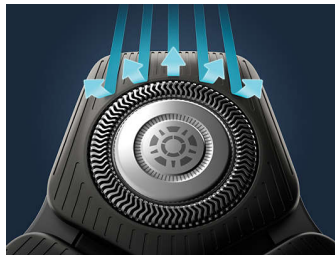

Un bărbierit eficace

- Performanță impresionantă la fiecare trecere
- Proiectat pentru precizie și eficiență în tăiere
- Capetele flexibile îți urmăresc conturul facial

Tehnologie SkinIQ

- Îți ajustează barba, pentru bărbierit fără efort

Senzor Power Adapt

Senzorul inteligent pentru părul facial măsoară densitatea părului de 250 de ori pe secundă. Tehnologia adaptează automat și dinamic puterea de tăiere, pentru bărbierit delicat și fără efort.

Capete flexibile 360-D

Capetele complet flexibile se rotesc la 360° pentru a-ți urmări conturul facial. Experimentează contactul optim cu pielea, pentru un bărbierit minuțios și confortabil.

Capete de precizie pentru ghidarea firelor de păr

Noua formă a capetelor de bărbierit este proiectată pentru precizie. Suprafața este îmbunătățită cu canale de ghidare a părului, concepute pentru a muta firele de păr într-o poziție de tăiere eficientă.