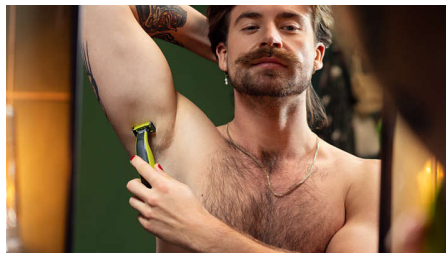

Protector de piel que se encaja

Coloque el protector de piel para obtener una capa adicional de protección en las zonas sensibles.