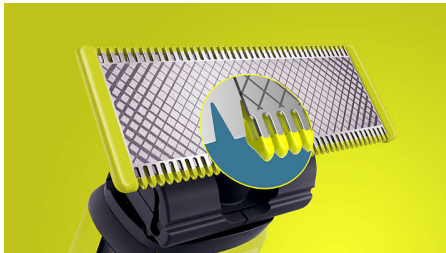

Fácil de usar

- Batería de larga duración
- En seco y húmedo
- Cuchilla de doble cara: diseñada para precisión y control
- Peine-guía recortador desmontable para cuerpo (3 mm)
- Cargue en cualquier momento y lugar
- Cuchilla que perdura

Afeitada cómoda

- Perfil
- Protector de piel desmontable para zonas sensibles
- Aféitese

Corte pareja

- 3 peines-guía recortadores desmontables para barba incipiente (1, 3 y 5 mm)
- Tecnología OneBlade exclusiva

Destacados

Tecnología OneBlade exclusiva

Philips OneBlade cuenta con una tecnología revolucionaria diseñada para el afeitado facial. Puede afeitar vellos de cualquier longitud. La combinación de su sistema de protección dual, un revestimiento deslizante y puntas redondeadas hace que el afeitado sea más fácil y cómodo. Su tecnología de afeitado cuenta con un cortador de movimiento rápido (12 000 veces por minuto) que es eficaz incluso en vellos más largos.

Perfil

Cree perfiles precisos con la cuchilla de doble cara. Puede afeitarse en cualquier dirección para tener mejor visibilidad y ver cada vello que recorta. ¡Alinee su estilo en segundos!

Aféitese

OneBlade no afeita tan al ras como una cuchilla tradicional para que su piel se sienta cómoda. Vaya en contra de la dirección de crecimiento y afeite cualquier longitud de vello en la cara o el cuerpo con facilidad. Incluye dos cuchillas, una para la cara y otra para el cuerpo.