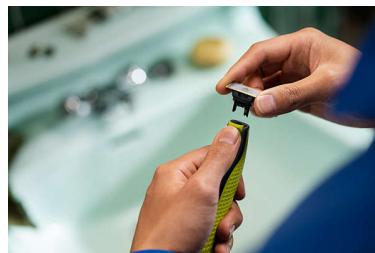

Cuchilla que perdura

Cuchilla duradera de acero inoxidable que dura hasta 4 meses de uso* para mantener esa sensación fresca. Cuando aparezca el indicador de reemplazo (el ícono de expulsión) en la cuchilla, es posible que el rendimiento ya no sea óptimo y sea hora de considerar cambiar la cuchilla para obtener la mejor experiencia de afeitado.