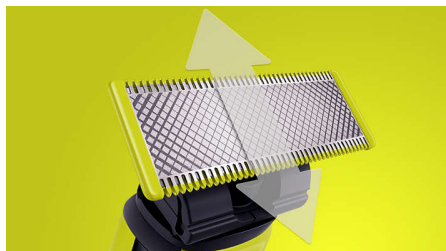

Perfil

Cree perfiles precisos con la cuchilla de doble cara. Puede afeitarse en cualquier dirección para tener mejor visibilidad y ver cada vello que recorta. ¡Alinee su estilo en segundos!

Aféitese

OneBlade no afeita tan al ras como una cuchilla tradicional para que su piel se sienta cómoda. Vaya en contra de la dirección de crecimiento y afeite cualquier longitud de vello en la cara o el cuerpo con facilidad. Incluye dos cuchillas, una para la cara y otra para el cuerpo.

Cuchilla de doble filo

OneBlade sigue los contornos de la cara para que puedas recortar y afeitar todas las zonas faciales con total comodidad y facilidad. Utiliza la cuchilla de doble filo para perfilar los bordes y crea líneas definidas moviendo la cuchilla en cualquier dirección.

Protector de piel que se encaja

Coloque el protector de piel para obtener una capa adicional de protección en las zonas sensibles.

Peine recortador para cuerpo que se encaja

Coloque el peine-guía recortador para cuerpo (3 mm) a fin de recortar fácilmente en cualquier dirección.