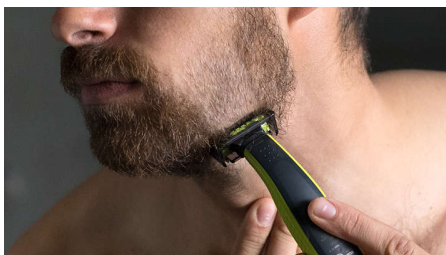

Recorte

Recorte su barba incipiente a la longitud precisa con uno de los 3 peines para barba incipientes incluidos. De 1 mm para un recorte matutino, de 3 mm para un recorte ajustado y de 5 mm para una barba larga.