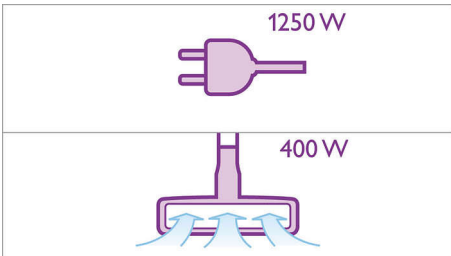

新款 1250 瓦 HD 摩打

高效的 1250 瓦 HD（高密度）摩打可產生最高 400 瓦吸力。在節省 30% 電力的情形下達到與 2000 瓦吸塵機同樣的清潔效果。*