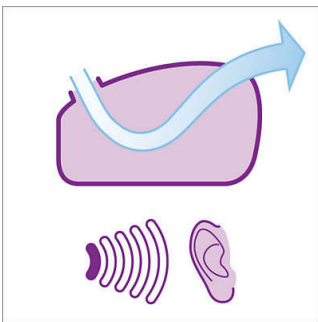

空氣動力學管道

空氣管道經過微調，確保空氣順暢地排出，從而最大程度地降低聲音。此外，特別的摩打懸掛裝置能減少震動。