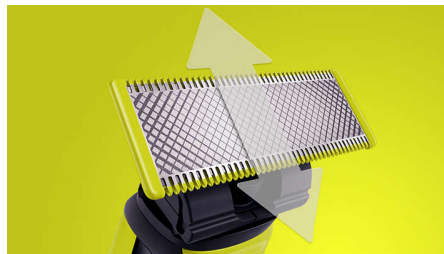

## Perfil

Cree perfiles precisos con la cuchilla de doble cara. Puede afeitarse en cualquier dirección para tener mejor visibilidad y ver cada vello que recorta. ¡Alinee su estilo en segundos!

## Cuchilla de doble filo

OneBlade sigue los contornos de la cara para que puedas recortar y afeitar todas las zonas faciales con total comodidad y facilidad. Utiliza la cuchilla de doble filo para perfilar los bordes y crea líneas definidas moviendo la cuchilla en cualquier dirección.