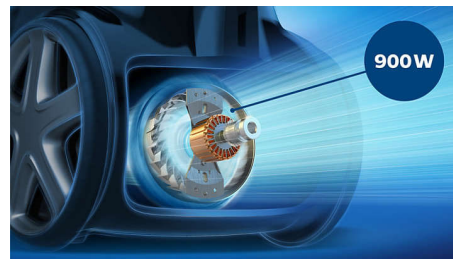

Moteur ultra-efficace de 900 W

Le moteur ultra-efficace de 900 W délivrant plus de 50 000 tr/min génère une puissance d'aspiration élevée, pour un nettoyage en profondeur à chaque fois. Inscrivez-vous sur Philips.com dans les 3 mois suivant la date d'achat pour bénéficier d'une garantie de 5 ans gratuite sur le moteur.