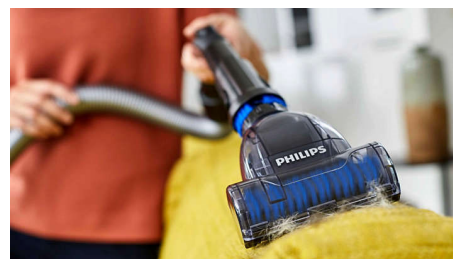

### Mini-brosse Turbo

La mini-brosse Turbo tourne pour éliminer rapidement les poils, les cheveux, les peluches et la poussière de vos canapés, coussins et autres textiles. Elle est idéale si vous avez des animaux domestiques.