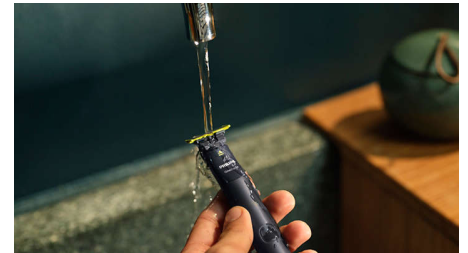

## En seco y húmedo

OneBlade es completamente resistente al agua (IPX7), por lo que es fácil de limpiar: basta con enjuagarla bajo el grifo. Puede afeitarse en seco o húmedo, incluso en la ducha, como prefiera. No necesita espuma de afeitar.