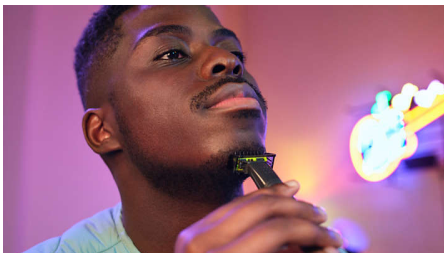

Recorte hacia abajo (2 peines-guía)

Recorte su barba incipiente a una longitud uniforme con uno de los 2 peines-guía para barba incipiente incluidos. De 1 mm para un recorte matutino y de 3 mm para un recorte ajustado.