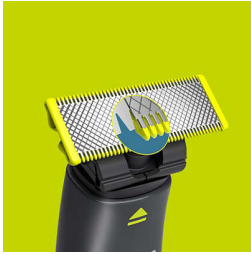

Destacados

Tecnología OneBlade exclusiva

Philips OneBlade cuenta con una tecnología revolucionaria diseñada para el grooming facial. Puede afeitar vellos de cualquier longitud. La combinación de su sistema de protección dual, un revestimiento deslizante y puntas redondeadas, hace que el afeitado sea más fácil y cómodo. Su tecnología de afeitado cuenta con un cortador de movimiento rápido (6000 veces por minuto) que resulta eficaz, incluso en vellos más largos.