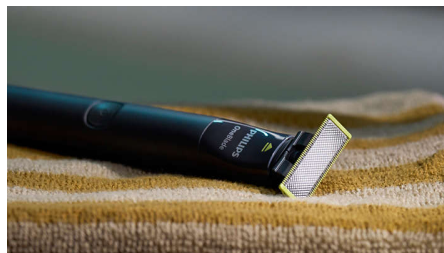

Cuchilla que perdura

Cuchilla duradera de acero inoxidable que dura hasta 4 meses de uso* para mantener esa sensación fresca. Cuando aparezca el indicador de reemplazo (el ícono de expulsión) en la cuchilla, es posible que el rendimiento ya no sea óptimo y sea hora de considerar cambiar la cuchilla para obtener la mejor experiencia de afeitado.