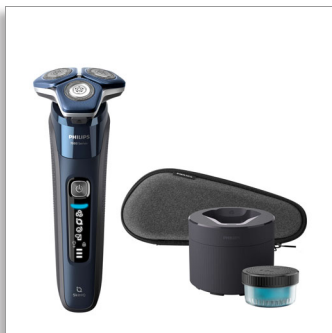

Philips Shaver series 7000  
乾濕兩用電鬚刨

Nano SkinGlide 塗層  
SteelPrecision 刀片  
Motion Control 感應器  
360-D 靈活刀頭

S7885/50