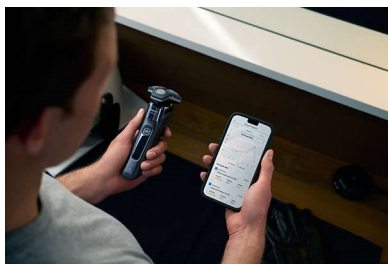

透過應用程式帶來個人化的體驗

將您的電鬚刨與 Philips GroomTribe 應用程式配對，令您的剃鬚體驗更完善。為您提

供剃鬚指引、追蹤您的皮膚狀況、設定個人化體驗，並助您掌握剃鬚技巧，帶來貼面且呵護的效果。