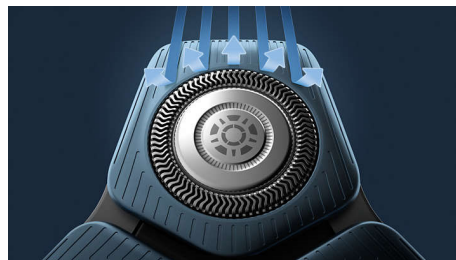

Hair-Guide 精確刀頭

全新設計的刀頭形狀，專為提高精確度而設。刀頭表面經過鬚鬚導向槽增強，可以將鬚鬚移至最有效的修剪位置。