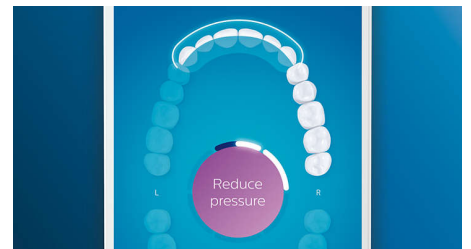

## TouchUp-Funktion

Die TouchUp-Funktion in Ihrer App zeigt Ihnen, ob Sie Stellen beim Bürsten ausgelassen haben. So können Sie diese erneut bürsten und darauf vertrauen, dass Sie jedes Mal eine vollständige Reinigung erzielen.

## Zu viel Druck?

Vielleicht bemerken Sie es nicht, wenn Sie zu hart putzen, aber Ihre DiamondClean Smart wird dies tun. Wenn Sie zu viel Druck ausüben, blinkt der Leuchtring am Ende des Handstücks. So werden Sie sanft daran erinnert, weicher zu bürsten und Ihrem Bürstenkopf die Arbeit zu überlassen. 7 von 10 Personen verhalf diese Funktion zu einem besseren Bürstverhalten.