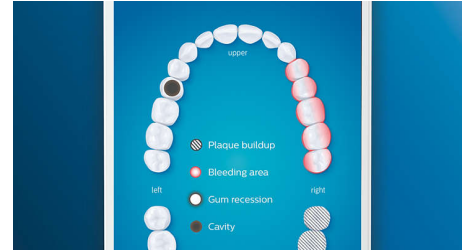

Fokusbereiche und Zielsetzung

Ihr Zahnarzt hat Sie auf Problembereiche hingewiesen? Wir markieren diese in der App auf der 3D-Karte Ihres Mundes und erinnern Sie daran, besonders auf diese Bereiche zu achten.