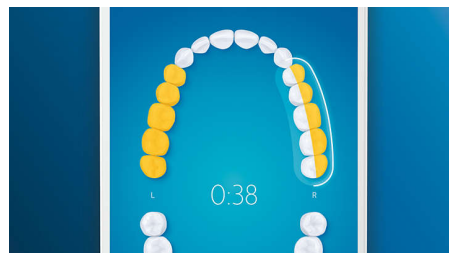

TouchUp-Funktion

Die TouchUp-Funktion in Ihrer App zeigt Ihnen, ob Sie Stellen beim Bürsten ausgelassen haben. So können Sie diese erneut bürsten und darauf vertrauen, dass Sie jedes Mal eine vollständige Reinigung erzielen.