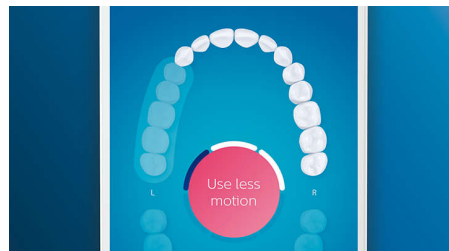

Erreichen Sie jede Stelle

Die Philips Sonicare App zeigt Ihnen, wann die Reinigung gründlich war, und bringt Ihnen bei, wie Sie besser und genauer putzen.