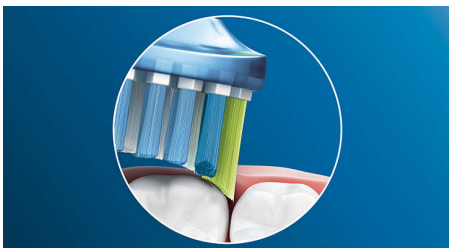

### **For exceptional plaque removal**

- Bis zu 10 x bessere Plaque-Entfernung als mit einer Handzahnbürste

## Konzentrieren Sie sich auf die Gesundheit Ihres Zahnfleisches

Mit dem Philips Sonicare Premium Gum Care-Bürstenkopf ist selbst die gründlichste Reinigung dennoch sanft. Wenn Sie Ihre Zahnbürste am Zahnfleischrand entlangführen, absorbieren die flexiblen Seiten und Borsten des Premium Gum Care-Bürstenkopfs übermäßigen Druck. So bleibt Ihr Zahnfleisch geschützt, auch wenn Sie zu fest putzen. Die Borsten entfernen Plaque und Bakterien am Zahnfleischrand und an schwer zugänglichen Stellen. Dank des geschwungenen Designs des Bürstenkopfes stellen Sie einen maximalen Borstenkontakt sicher.

## Verabschieden Sie sich von Plaque

Und dank seines flexiblen Designs entfernt er bis zu 10 x mehr Plaque an schwer zugänglichen Stellen\* – für eine echte Tiefenreinigung am Zahnfleischrand und zwischen den Zähnen.