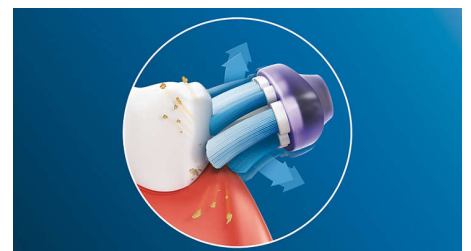

## Philips Sonicare-Technologie

Die fortschrittliche Philips Sonicare Schalltechnologie spült Wasser in die Zahnzwischenräume und löst und entfernt mit ihren Bürstenbewegungen Plaque für ein außergewöhnliches tägliches Reinigungsergebnis.

## Einfach aufstecken

Ihr C3 Premium Plaque Defense-Bürstenkopf passt perfekt auf jedes Philips Sonicare Zahnbürstenhandstück (außer Philips One und Essence). Stecken Sie ihn einfach auf bzw. nehmen Sie ihn ab, um ihn problemlos zu ersetzen und zu reinigen.

## Smart-Bürstenkopferkennung

Erhalten Sie jedes Mal die bestmögliche Reinigung mit unserer Smart-Bürstenkopferkennung\*\*\*. Der Philips Sonicare C3 Premium Plaque Defense-Bürstenkopf synchronisiert sich mit Ihrem Philips Sonicare Smart-Handstück\*\*\* und wählt automatisch den optimalen Putzmodus und die beste Intensität für eine außergewöhnliche Reinigung. Sie müssen nur noch putzen.

## Verabschieden Sie sich von Plaque

Dank seines flexiblen Designs entfernt der Premium Gum Care-Bürstenkopf bis zu 10 Mal mehr Plaque als eine Handzahnbürste. Er verbessert unsere einzigartige Philips Sonicare Reinigungstechnologie. Egal wie Sie putzen, Sie erhalten eine unvergleichliche Reinigung, die Sie sehen und fühlen können.