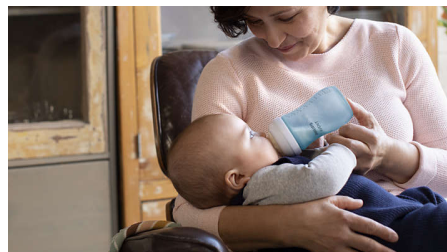

Poczekaj cierpliwie — dziecko musi się przyzwycząć

Nasze nowe butelki dla niemowląt Natural Response różnią się od butelek charakteryzujących się swobodnym wypływaniem pokarmu. Podobnie jak w przypadku karmienia piersią, przyzwyczajenie się do picia z tej butelki może wymagać kilku prób, co jest w pełni naturalne.