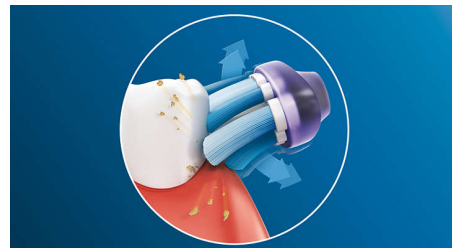

Verabschieden Sie sich von Plaque

Dank seines flexiblen Designs entfernt der Premium Gum Care-Bürstenkopf bis zu 10 Mal mehr Plaque als eine Handzahnbürste. Er verbessert unsere einzigartige Philips Sonicare Reinigungstechnologie. Egal wie Sie putzen, Sie erhalten eine unvergleichliche Reinigung, die Sie sehen und fühlen können.