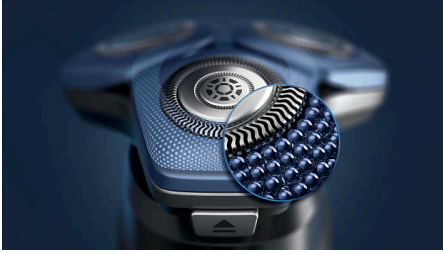

Shaver series 7000

Afeitadora eléctrica para uso en seco y húmedo

S7886/50

Destacados

Revestimiento Nano SkinGlide

Presenta un revestimiento protector entre los cabezales de la afeitadora y la piel. Hecho de hasta 250 000 microesferas por centímetro cuadrado, mejora el deslizamiento sobre la piel hasta en un 30 %*** para minimizar la irritación.