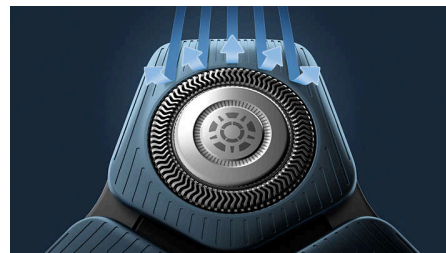

Cabezales de precisión con guías de vello

La nueva forma de los cabezales de afeitado está diseñada para ofrecer precisión. La superficie se mejoró con canales de guía del vello, diseñados para mover el vello a una posición de corte eficaz.