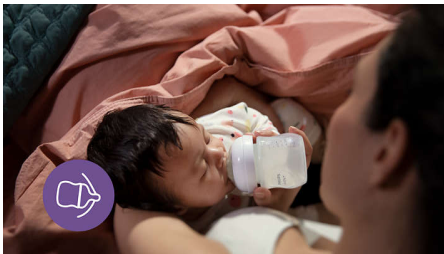

## Sama rytmi kuin rintaruokinnassa auttaa vähentämään ongelmia

Tutti, joka toimii samalla periaatteella kuin oikea nänni\*

Rauhalliseen ja miellyttävään ruokintaan. Natural Response -tutin avulla vauva voi imeä, niellä ja hengittää omassa rytmissään. AirFree-venttiili ei päästä ilmaa vauvan vatsaan ja antaa näin lisäsuojaa koliikilta, suolistokaasun kertymiseltä ja refluksilta.

### AirFree vent designed for less air ingestion

- Suunniteltu vähentämään ongelmia ruokinnassa

## Natural Response pullotutti

Natural Response pullotutti toimii vauvan luonnollisen syömisrytmin tahtiin ja helpottaa rinta ja pulloruokinnan yhdistämistä. Tutissa on ainutlaatuinen aukko, joka päästää maitoa vain vauvan aktiivisesti juodessa. Maidon tulo loppuu, kun juominen loppuu, ja vauva voi niellä ja hengittää rauhassa.

## AirFree venttiili

AirFree venttiili on suunniteltu vähentämään ruokintaongelmia estämällä ilmaa pääsemästä vauvan vatsaan, kun vauvaa syötetään pystyasennossa.