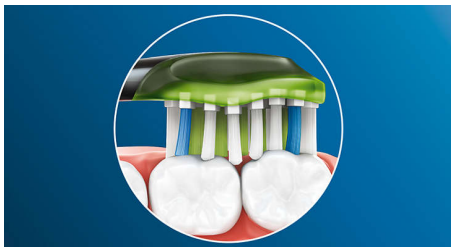

Adaptiv pusseteknologi

Du får personlig rengjøring hver gang du pusser tennene med den adaptive pusseteknologien vår. Premium White har myk og fleksibel gummi på sidene som tilpasser seg munnens unike former. Børstehårene tilpasser seg tannkjøttet og tennene og gir opptil fire ganger så stor kontaktflate** som et vanlig børstehode til grundig tannpuss – selv i områder som er vanskelige å nå. Den adaptive pusseteknologien er også skånsom langs tannkjøtttranden, demper overdrevent pussetrykk og gir større børsterekkevidde – for uovertruffen, behagelig rengjøring.