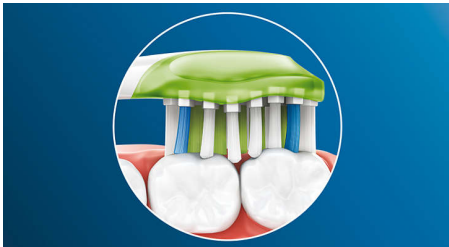

For usedvanlig hvitere tenner

- Fjerner opptil 100 % mer misfarging på bare tre dager*

Philips Sonicare's deep clean

- Fjerner opptil ti ganger så mye plakk som en manuell tannbørste
- Opptil fire ganger så stor kontaktflate** gir en enkel og grundig tannpuss

Høydepunkter

Hvitere tenner raskere

Philips Sonicare Premium White-børstehodet har tett pakkede børstehår i midten som arbeider hardt for å fjerne plakk og misfarging som kan oppstå som følge av mat og drikke. De fleksible sidene gjør at børstehodet kan følge den unike formen på tennene og tannkjøtttranden. Det gir deg en grundigere tannpuss og et hvitere smil på bare tre dager.

Adaptiv pusseteknologi

Du får personlig rengjøring hver gang du pusser tennene med den adaptive pusseteknologien vår. Premium White har myk og fleksibel gummi på sidene som tilpasser seg munnens unike former. Børstehårene tilpasser seg tannkjøttet og tennene og gir opptil fire ganger så stor kontaktflate** som et vanlig børstehode til grundig tannpuss – selv i områder som er vanskelige å nå. Den adaptive pusseteknologien er også skånsom langs tannkjøtttranden, demper overdrevent pussetrykk og gir større børsterekkevidde – for uovertruffen, behagelig rengjøring.

Si farvel til plakk

Med Premium White får du eksepsjonell rengjøring i tillegg til daglig tannbleking. Det fleksible designet hjelper til med å fjerne opptil ti ganger mer plakk**** fra tennene og langs tannkjøttkanten for en dyp rengjøring du kan se og føle.