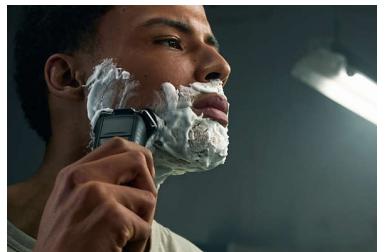

Καμπτόμενες κεφαλές 360-D

Οι πλήρως εύκαμπτες κεφαλές περιστρέφονται κατά 360°, ώστε να ακολουθούν το περίγραμμα του προσώπου σας. Απολαύστε άριστη επαφή με το δέρμα για βαθύ και άνετο ξύρισμα.

Οδηγός τριχών με κεφαλές ακριβείας

Το νέο σχήμα των ξυριστικών κεφαλών έχει σχεδιαστεί με στόχο την ακρίβεια. Η επιφάνεια ενισχύεται με κανάλια οδηγών τριχών, οι οποίοι έχουν σχεδιαστεί για να μετακινούν τις τρίχες σε μια αποτελεσματική θέση κοπής.

Άνοιγμα με το πάτημα ενός κουμπιού

Καθαρίστε εύκολα την ξυριστική μηχανή. Η ξυριστική κεφαλή ανοίγει με το πάτημα ενός κουμπιού και ξεπλένεται με νερό.

Wet & Dry

Προσαρμόστε το πρόγραμμα ξυρίσματος ανάλογα με τις ανάγκες σας. Με το Wet & Dry, μπορείτε να κάνετε άνετο, στεγνό ξύρισμα ή ένα αναζωογονητικό υγρό ξύρισμα. Μπορείτε να ξυριστείτε με αφρό ή τζελ ακόμη και κάτω από το ντους.