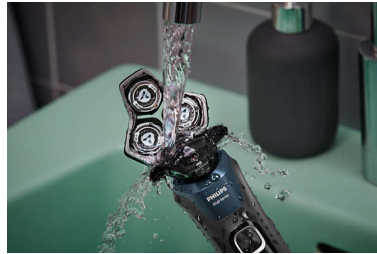

Καμπτόμενες κεφαλές 360-D

Οι πλήρως εύκαμπτες κεφαλές περιστρέφονται κατά 360°, ώστε να ακολουθούν το περίγραμμα του προσώπου σας. Απολαύστε άριστη επαφή με το δέρμα για βαθύ και άνετο ξύρισμα.

Οδηγός τριχών με κεφαλές ακριβείας

Άνοιγμα με το πάτημα ενός κουμπιού

Καθαρίστε εύκολα την ξυριστική μηχανή. Η ξυριστική κεφαλή ανοίγει με το πάτημα ενός κουμπιού και ξεπλένεται με νερό.

Wet & Dry

Προσαρμόστε το πρόγραμμα ξυρίσματος ανάλογα με τις ανάγκες σας. Με το Wet & Dry, μπορείτε να κάνετε άνετο, στεγνό ξύρισμα ή ένα αναζωογονητικό υγρό ξύρισμα. Μπορείτε να ξυριστείτε με αφρό ή τζελ ακόμη και κάτω από το ντους.