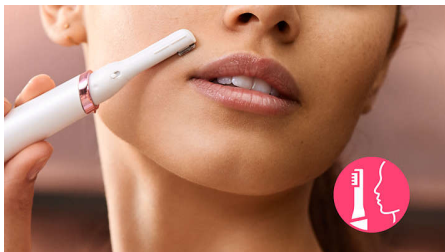

PHILIPS

Aparador de retoques
em forma de caneta

Corpo, rosto

HP6393/00

Pele suave em viagem

Aparador de pêlos faciais e corporais para retoques instantâneos

Tenha uma pele macia, em qualquer altura e em qualquer lugar. O novo aparador portátil da Philips é uma ferramenta de beleza discreta que permite a depilação simples e rápida, mesmo dos pelos corporais e faciais mais finos, quando está fora de casa. É fornecido com uma escova de limpeza para uma higiene extra.

Remoção de pêlos rápida e fácil

- Cabeça aparadora de 26 mm para remoção fácil de pêlos corporais
- Cabeça aparadora de 8 mm para remoção fácil de pêlos no rosto

Utilize em viagem

- Suficientemente pequeno para levar consigo para qualquer lado

Destques

Acessório corporal para retoques

A cabeça aparadora para aplicação corporal é ideal para retoques rápidos e de última hora. Cabeça aparadora de 26 mm para uma utilização rápida e simples em zonas corporais reduzidas (por ex. dedos dos pés, joelhos).

Acessório preciso para rosto

A cabeça aparadora para aplicação no rosto é perfeita para retoques rápidos fora de casa. Cabeça aparadora de 8 mm, para uma utilização rápida e aplicação precisa em todas as zonas do rosto.