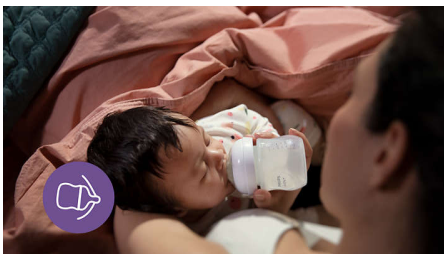

AirFree-ventil utformet for mindre luftsvelging

- Utformet for å motvirke mateproblemer

Høydepunkter

Babyen får tak naturlig

Den brede, myke og fleksible flaskesmokken er utformet for å etterligne formen og følelsen av et bryst, slik at babyen får tak naturlig og mates komfortabelt.

Natural Response flaskesmokk

Natural Response flaskesmokk fungerer med babyens naturlige rytme, noe som gjør det enkelt å kombinere amming og mating med flaske. Flaskesmokken har en unik åpning som bare frigjør melk når babyen drikker aktivt. Når babyen stopper for å svelge og puste, stopper melken også.

AirFree-ventil

AirFree-ventilen er utformet for å gi ekstra beskyttelse mot mateproblemer. Dette skjer ved at den hindrer at luft kommer inn i den lilles mage ved mating når barnet er oppreist.

Finn flaskesmokken med den riktige strømningshastigheten