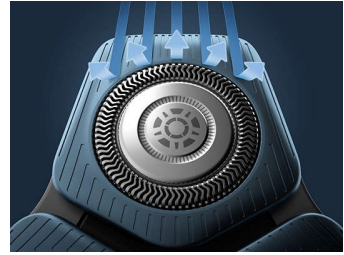

Cabezales de precisión con guía para el pelo

La nueva forma de los cabezales de afeitado está diseñada para ofrecer precisión. La superficie se ha mejorado con canales de guía para el pelo, diseñados para colocar el pelo en una posición de corte eficaz.