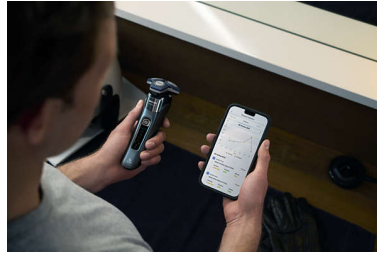

Sensor control de movimiento

La tecnología de detección del movimiento realiza un seguimiento de tu afeitado y te guía para que consigas una técnica más eficaz. Después de tan solo tres afeitados, la mayoría de los hombres logró una mejor técnica de afeitado con menos pasadas***.

Personalización a través de la aplicación

Perfecciona tu afeitado al emparejar la afeitadora con la aplicación Shaving de Philips. Afeitado tras afeitado, realiza un seguimiento del progreso de tu piel, personaliza el afeitado y domina la técnica para conseguir un afeitado tan apurado como agradable a la piel.