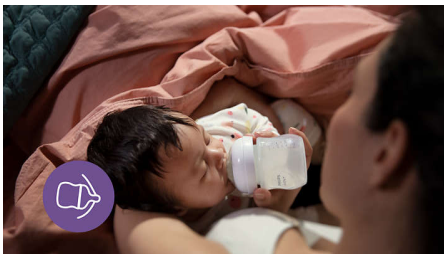

Tettarella Natural Response

La tettarella Natural Response si adatta perfettamente al ritmo naturale di allattamento del tuo bimbo, rendendo più semplice combinare l'allattamento al seno e l'allattamento al biberon. La tettarella ha un'apertura unica che rilascia il latte solo quando il bambino comincia a succhiare. In questo modo, quando si ferma per deglutire e respirare, anche il flusso di latte si interrompe.